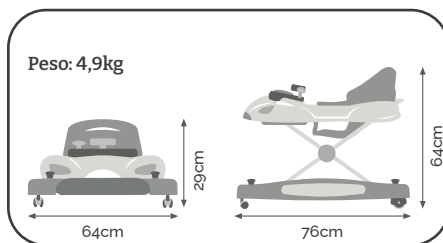

Altura regulável em
três posições

Temas lúdicos que
estimulam a imaginação

Traseira aberta para
melhor movimentação

COLORIDO
IXAN5143CL

Com sistema de prevenção
contra quedas

Baby Coupe

Para crianças de 6 a 8 meses (até 12 kg).