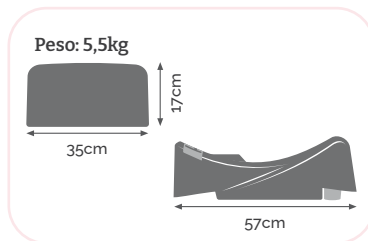

Acessórios

Base Isofix

Grupo 0+ para
crianças até 13kg

Especificações

Equipada com perna de altura ajustável.

A base se encaixa facilmente nos ganchos Isofix do carro sem o uso do cinto de segurança

Fácil instalação no veículo