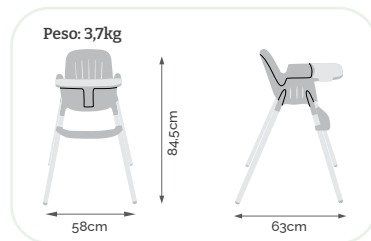

Encosto reclinável em 4 posições

Pedana ajustável em 2 posições

Fácil de abrir, dobrar e guardar

Poke

Para crianças
de 6 a 36 meses (até 15kg).

NIGHT SKY
IXCR3063PR83

Especificações

Bandeja removível