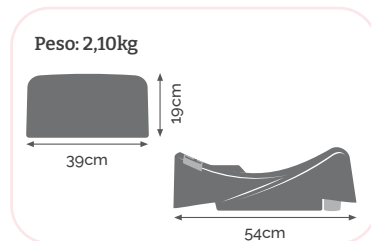

Acessórios

Base Touring X

Grupo 0+ para
crianças até 13kg

Especificações

Regulável em 2 posições
de inclinação

Estrutura em plástico
de engenharia, leve e
resistente

Fácil instalação no veículo

Base fechada na parte
inferior para proteger o
banco do carro

Permanece instalada no
veículo facilitando encaixar
e retirar a cadeira

A base é vendida
separado da cadeira