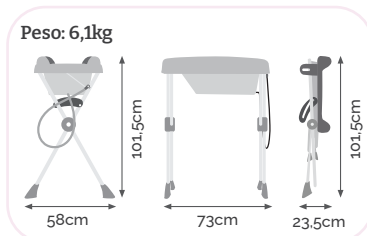

Porta objeto com suporte para toalha

BABY BLUE
IXBA3059GL80

MESCLA CINZA
IXBA3059GL53

BRANCO
IXBA3059GL01

Tchibum!

Capacidade máxima do suporte: 20kg, sendo criança até 10kg + 10 litros de água (20kg)

BABY BLUE
IXBA3050GL80