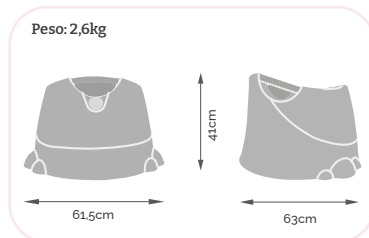

Peso: 2,9kg

Oplà

Para crianças
a partir de 12 meses até 25kg

ROSE MADDER
IXBA3065RS82

Especificações

Ampla e espaçosa.

Higiênica e fácil de limpar.

Leve e fácil de manusear com alças para transportar quando vazia.