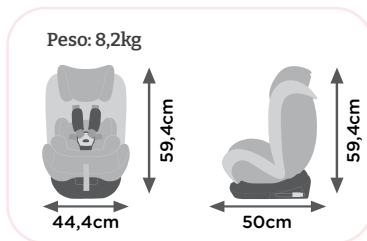

CUIDANDO DO SEU FILHO DURANTE TODA A JORNADA!

A 4Road foi desenvolvida para atender a todas as etapas de crescimento da criança, desde recém-nascidos até os 36 quilos. Com redutor de assento removível e as 4 posições de recline garante o conforto em todas as idades.

Encosto de cabeça regulável que acompanha o crescimento da criança

Égide

Grupos 0+, I, II e III
para crianças de 0 a 36 kg

Especificações

Cinto de segurança
de 5 pontos

Design moderno

Tecido super confortável