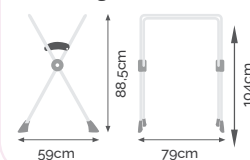

Peso: 2,9kg