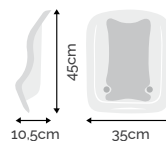

**BRANCO
IXAP0344BR**

Peso: 0,41kg

**ASSENTO REDUTOR PARA
BANHEIRAS MILLENIA+ E SPLASH+**

**BRANCO
IXAP0342BR**

Peso: 0,4kg

**BANHEIRA
AVULSA MILLENIA**

**BRANCO
IXBA3015BR**

Peso: 1,07kg