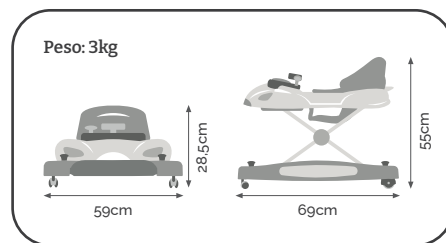

Olé

Para crianças
de 6 a 18 meses (até 12 kg).

Especificações

Encosto acolchoado

Bandeja contendo
brinquedos

Sistema de prevenção
contra quedas

Altura regulável em
três posições

Temas lúdicos que
estimulam a imaginação

Traseira aberta para
melhor movimentação