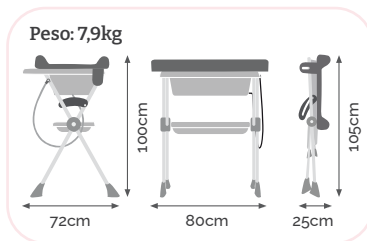

Splash+

Capacidade máxima do suporte: 20kg, sendo criança até 10kg + 10 litros de água (20kg)

BABY BLUE
IXBA3060BR80