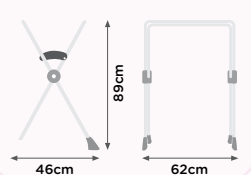

Peso: 3,0kg