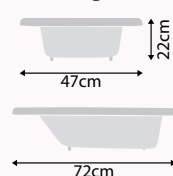

**SUPORTE PARA
BANHEIRA TCHIBUM!**

**CINZA
IXBA3052CZ**

Peso: 3,0kg

**BANHEIRA
AVULSA TCHIBUM!**

**BRANCO
IXBA3051CR**

Peso: 1,35kg

**SUPORTE+ PARA
BANHEIRA MILLENIA+**

**BRANCO
IXBA3061BR**