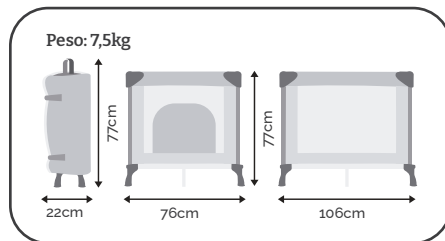

Brinkaki

Para crianças de até 15 kg

COLORIDO
IXCE5140CL

Especificações

Travas de segurança nos quatro lados e no fundo do cercado

Abertura na lateral com zíper, por onde a criança pode entrar e sair do cercado

Base acolchoada removível e dobrável

Mosquiteiro

Compacto quando fechado

Acompanha bolsa para guardar e transportar

Laterais acolchoadas

Com telas em 3 lados do cercado

Temas lúdicos que estimulam a imaginação