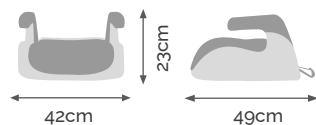

Assento com apoio para os braços

Com ganchos fix para fixar nos conectores Isofix do automóvel

Assento Protege Fix

Grupos II e III para crianças de 15 a 36 kg.

Peso: 2kg

Especificações

Apoio para os braços

Estrutura plástica de engenharia