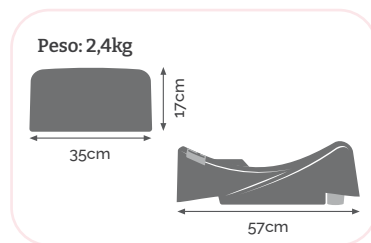

Acessórios

Base Belted

Grupo 0+ para
crianças até 13kg

Especificações

Estrutura em plástico de engenharia, leve e resistente

Fácil instalação no veículo

Base fechada na parte inferior para proteger o banco do carro

Permanece instalada no veículo facilitando encaixar e retirar a cadeira

Exclusiva para uso com as cadeiras Materna e Materna Lounge da Burigotto (vendidas separadamente)