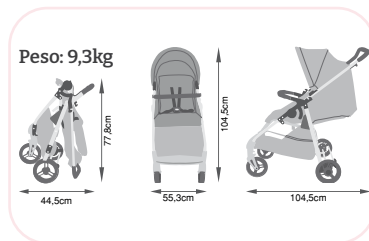

MATRIX ZERO 7
PROTEGE FIX
ASSENTO PROTEGE FIX
PROTEGE RECLINÁVEL
ASSENTO PROTEGE
NINHO PRAMETTE
BASE TOURING X
BASE BELTED
BASE ISOFIX

Lui

Para crianças recém-nascidas até 15kg.

Especificações

Capota regulável e removível