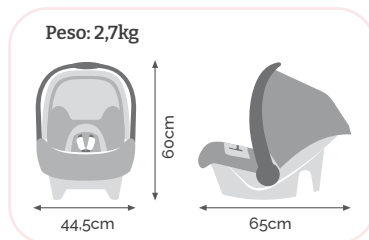

Cinto de segurança de 5 pontos

Compacto quando fechado

METAL GOLD
IXCA2058PR58

METAL SILVER
IXCA2058PR60

Materna

Grupo O+
para crianças recém-nascidas até 13 kg.

Especificações

Protetor para a cabeça removível