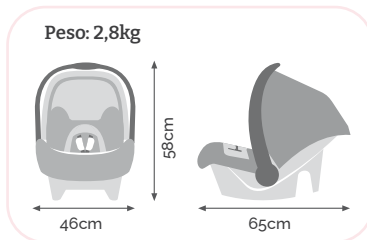

Touring X

Grupos O+
para crianças até 13 kg.

Com alça de apoio
e para transporte