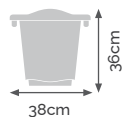

**PRÁTICA E
CONFORTÁVEL**

Plugue para rápido escoamento da água com chave de segurança para abrir ou fechar.

Pode ser utilizada tanto no chuveiro como ao ar livre.

Ofurô

Para bebês
até 6 meses de idade *

Peso: 0,85kg