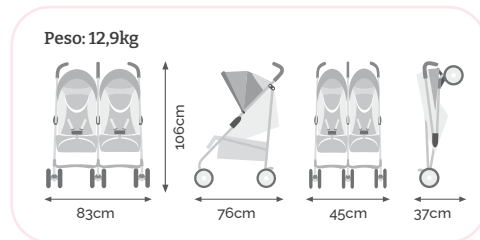

Fechamento tipo guarda-chuva

BLUE BLACK
IXCA5132PRC55

Twingo

Para crianças recém-nascidas até 15kg, em cada assento

BLACK
IXCA5123PRC42

Especificações

Capotas independentes com bolsos e visores

Encosto com 4 posições de regulagem e independentes