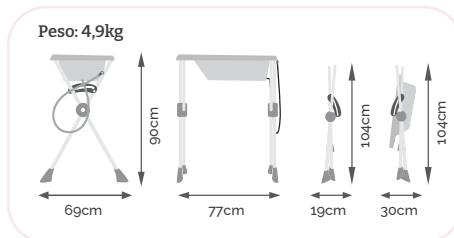

Kit Banho

Capacidade máxima do suporte: 20kg, sendo criança até 10kg + 10 litros de água (20kg)

BRANCO
IXBA3062BR

Especificações

Suporte com pernas desmontáveis.

Banheira.

Acompanha assento redutor de profundidade para recém-nascidos.

Mangueira para escoamento da água.

2 plugs, sendo um para a banheira e outro para a mangueira.

Com gancho para guardar e ocupar menos espaço.