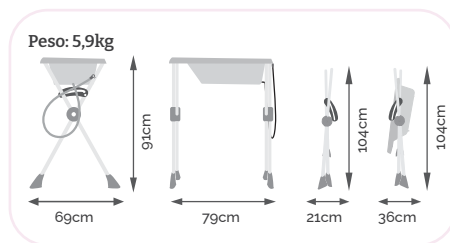

Indicador de nível máximo de água

Plug projetado para rápido escoamento de água

Com rodas para transportar

Gancho para guardar

Kit Banho Prime

Capacidade máxima do suporte: 20kg, sendo criança até 10kg + 10 litros de água (20kg)