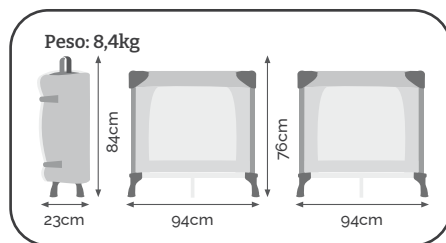

Pixel

Para crianças de até 15 kg