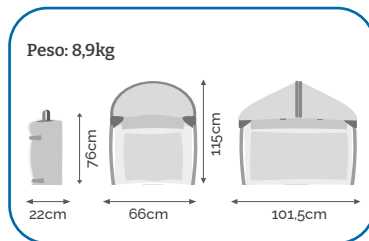

Trava de segurança nos 4 lados e embaixo do berço

Base acolchoada regulável na altura

Rodas

Com bolsa para guardar e transportar

BEIGE
IXBE5136BGC18

PINK
IXBE5136PKC7

Serenata

Para crianças até 9kg com regulagem de altura da base acolchoada e até 15kg sem regulagem de altura da base.