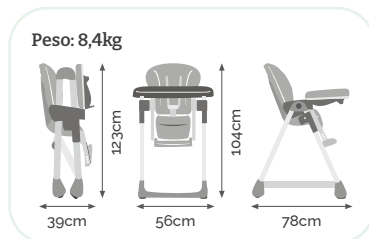

Prima Pappa Zero 3

Para crianças
de 0 a 36 meses (até 15kg).