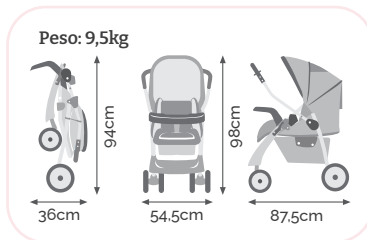

Medida frontal reduzida

Twingo possui apoio para os pés ajustáveis e independentes

Capotas independentes com visores e bolsos

Muito compacto quando fechado

Rio K

Para crianças recém-nascidas até 15kg.

MESCLADO PRETO
IXCA2056PR94