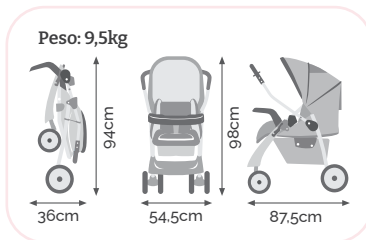

Rio K Travel System

Para crianças recém-nascidas até 15kg,

MON AMOUR
IXCJ4019PR45