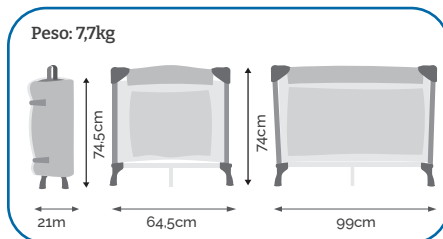

Rodas

Com bolsa para guardar e transportar

GRAY
IXBE5142CZC20

PINK
IXBE5142PKC7

Sonata

Para crianças até 9kg com regulagem de altura da base acolchoada e até 15kg sem regulagem de altura da base.

BEIGE
IXBE5141BGC18