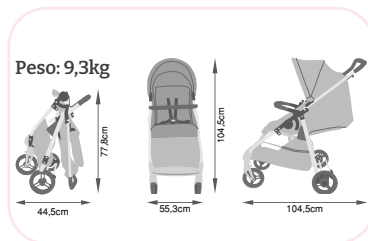

Lui Travel System

Para crianças recém-nascidas até 15kg.

Especificações

Os modelos **Travel System** são compostos de **carrinho + bebê conforto**. Todas as características do carro **Lui** mais a cadeira **Materna** num único pacote, mais em conta para o consumidor. Com a **Materna** você pode