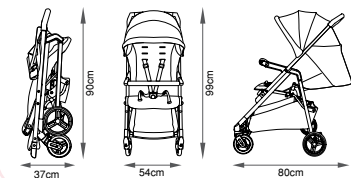

Peso: 6,2kg

Especificações

Chassi em alumínio

Rodas com rolamento que proporciona ótima dirigibilidade e fácil condução

Super leve

Trava para fixação da cadeira Touring X

Protetor frontal removível e com sistema de abertura/fechamento automático

(não há a necessidade de retirar para abrir ou fechar o carrinho)

Protetor frontal com prolongador

Fica em pé quando fechado

Design super moderno

Cinto de segurança de 5 pontos

Compacto quando fechado