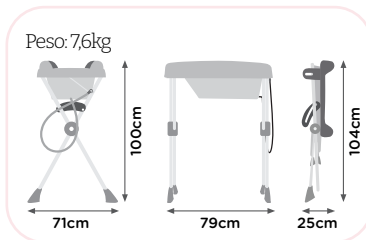

Tecido macio e suave ao toque

Com as pernas removíveis, embalagem fica menor, ocupando menos espaço.

ROSE MADDER
IXBA3060BR82

GRANITO
IXBA3060BR98

Millenia+

Capacidade máxima do suporte: 20kg, sendo criança até 10kg + 10 litros de água (20kg)