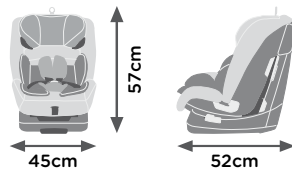

MESCLADO CINZA
IXAU3055PR34

MESCLADO PRETO
IXAU3055PR94

DARK GRAY
IXAU3055PRC48

CAPUCCINO
IXAU3055PRC50

GRAY
IXAU3055PRC20

4Road

Grupos 0+, I, II e III
para crianças de 0 a 36 kg

Peso: 6,2kg