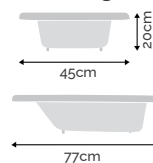

**BRANCO
IXAP0344BR**

Peso: 0,41kg

**ASSENTO REDUTOR PARA
BANHEIRAS MILLENIA+ E SPLASH+**

**BRANCO
IXAP0342BR**

Peso: 0,4kg

**BANHEIRA
AVULSA MILLENIA**

**BRANCO
IXBA3015BR**

Peso: 1,07kg