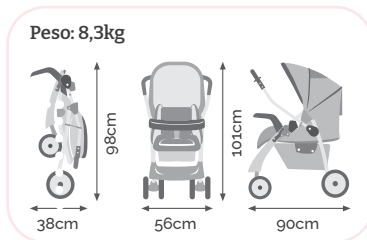

a **Touring X** você pode transportar o bebê com conforto e segurança e ainda pode **retira-lo do automóvel e colocá-lo no carrinho** sem precisar incomodá-lo, aproveitando o passeio.

Ecco

Para crianças recém-nascidas até 15kg.