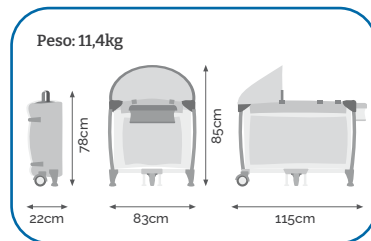

Assento macio e anatômico

Base antiderrapante

Dormir

**NEW ACONCHEGO
SERENATA
SONATA**

New Aconchego

Para crianças até 9kg com regulagem de altura da base acolchoada e até 15kg sem regulagem de altura da base.