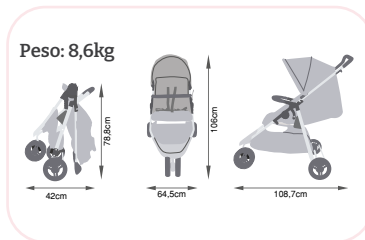

Lui Travel System

Para crianças recém-nascidas até 15kg.

Especificações

Os modelos **Travel System** são compostos de **carrinho + bebê conforto**. Todas as características do carro **Lui** mais a cadeira **Materna** num único pacote, mais em conta para o consumidor. Com a **Materna** você pode

CR3

Para crianças recém-nascidas até 15kg.

Especificações

Protetor frontal com acabamento externo em couro proporcionando um toque macio e confortável

Amortecedores nas rodas dianteiras e traseiras

Rodas dianteiras giratórias.