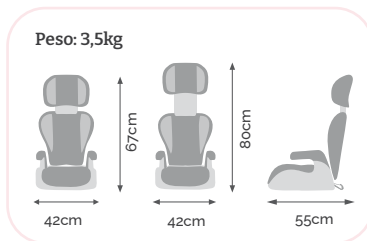

A CADEIRA MAIS VENDIDA DO BRASIL FICOU AINDA MELHOR!

A Matrix Zero 7 possui o maior recline da categoria. São 5 posições diferentes de recline e o ajuste é independente, sem a necessidade de mexer no cinto do veículo, o que proporciona mais praticidade na hora de acomodar a criança. Isso é muito importante principalmente em viagens mais longas, quando geralmente a criança dorme e precisamos ajustar a cadeira para proporcionar mais conforto. A posição voltada para trás é exclusiva e obrigatória do recém-nascido até 9 quilos. A Matrix Zero 7 possui um reclínio extra para esta posição.

+ CORES DISPONÍVEIS:

GRAFITE
IXAU3053PR62

CARAMELO
IXAU3053PR63

Protege Fix

Grupos II e III para
crianças de 15 a 36kg.

Especificações

Protetor para a
cabeça removível

Apoio para a cabeça
regulável em 3 posições