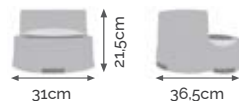

Steppy

Para crianças
de 3 a 8 anos até 30 kg

Peso: 0,85kg