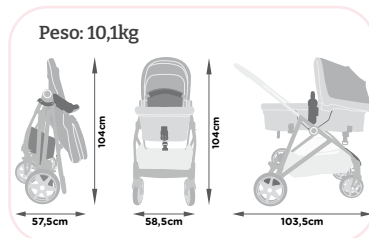

Rodas dianteiras com giratórios

Revert

Para crianças recém-nascidas até 15kg.

Especificações

Cinto de segurança de 5 pontos

Protetores de ombros acolchoados

Rodas dianteiras giratórias e removíveis com sistema de trava