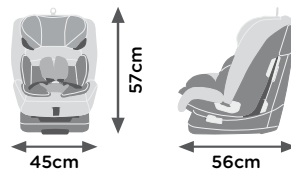

BLACK
IXAU5126PRC42

GRAY
IXAU5126PRC20

Matrix Zero 7

Grupos 0+, I, II e III
para crianças de 0 a 25 kg

Peso: 9,3kg

PRETA
IXAU3053PR04

Especificações

Apoio para a cabeça regulável em 7 posições