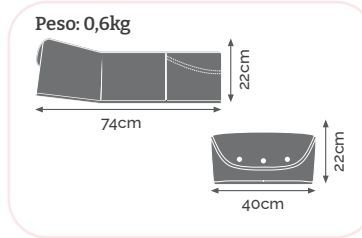

Permanece instalada no
veículo facilitando encaixar
e retirar a cadeira

A base é vendida
separado da cadeira

PRETO
IXAP0351PR

**Permite encaixar a
cadeira Touring X**

Acessórios

Ninho Pramette

Indicado para recém-nascidos em seus primeiros meses de vida. Peso máximo da criança 9kg.