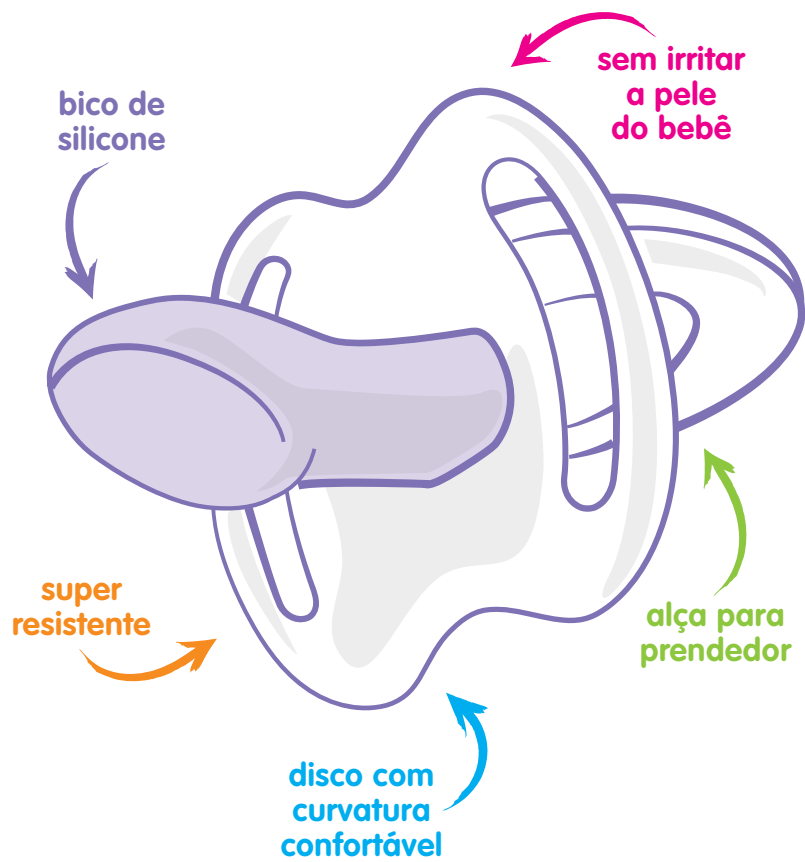

# Mamadeiras

Bico **Redondo**  
Silicone Color

Bico silicone **Ortodôntico**  
com Sistema Anticólica

50 ml  
80 ml  
120 ml  
150 ml  
160 ml

220 ml  
240 ml  
250 ml  
300 ml  
340 ml

# Chupetas

Redondo  
R T1  
R T2

Ortodôntico  
O T1  
O T2

T1

T2