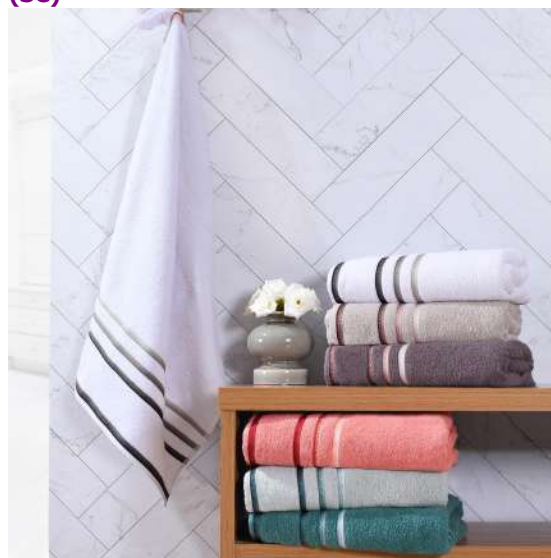

TOALHA DE BANHO YASMIN 70cm x 1,35m - BRANCO (SC)

Preço
R$ 28,30
V. Min.: 4

* 12.01.0075.0018 / 538

90% Algodão no Mínimo
420g/m²
Fio retorcido
100% Algodão exceto efeito decorativo
420g/m²
Fio retorcido

0 - Nacional, exceto as indicadas nos códigos 3, 4, 5 e 8
Marca: 101 - Bene Casa