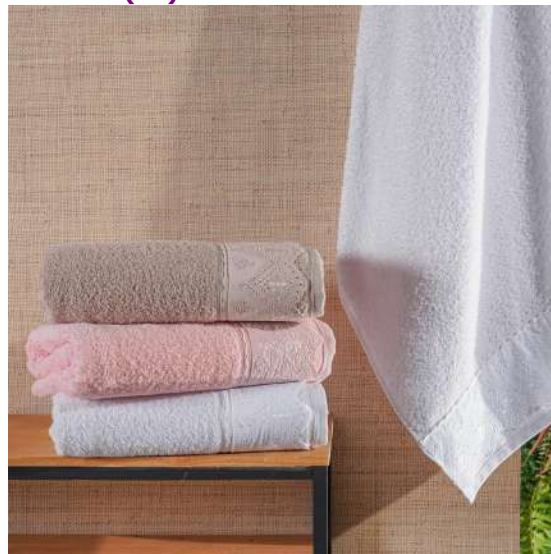

**TOALHA DE BANHO BRODERIE 70cm x 1,35m - BRANCO (SC)**

**Preço**  
**R\$ 31,49**  
**V. Min.: 4**

**12.01.0165.0018 /**

100% Algodão Exceto Efeito Decorativo  
400g/m<sup>2</sup>  
Aplique de Renda com Bordado Inglês