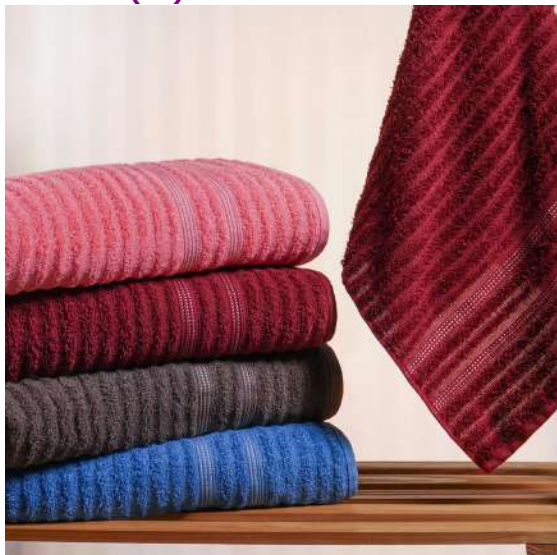

TOALHA DE BANHÃO NAPOLI 79cm x 1,50m - SORTIDO (SC)

Preço
R$ 31,49
V. Min.: 4

12.01.0190.0072 /

85% Algodão como Mínimo
400g/m²
Fio Singelo
Corpo da toalha com efeito ondulado

0 - Nacional, exceto as indicadas nos códigos 3, 4, 5 e 8
Marca: 101 - Bene Casa

Até 23 -> R$31,49
Sup. -> R$29,39