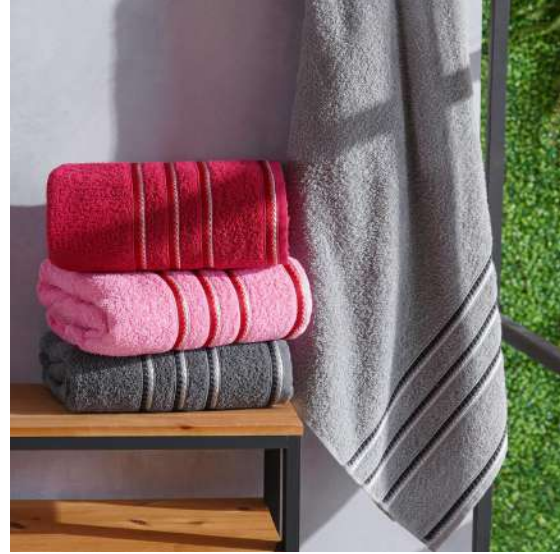

TOALHA DE BANHÃO SIENA 79cm x 1,50m - SORTIDO (SC)

Preço
R$ 26,24
V. Min.: 4

12.01.0188.0072 /

85%Algodão como Mínimo
330g/m²
Fio Singelo
Barras Decorativas

0 - Nacional, exceto as indicadas nos códigos 3, 4, 5 e 8
Marca: 101 - Bene Casa

Até 23 -> R$26,24
Sup. -> R$24,66