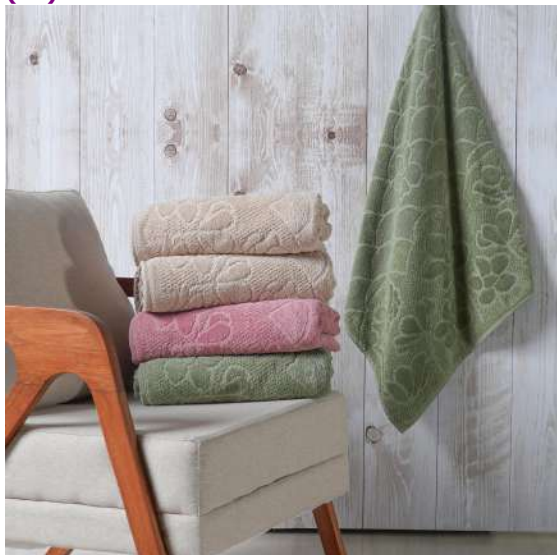

TOALHA DE ROSTO MARSELHA 50cm x 80cm - CHÁ (SC)

Preço
R$ 15,73
V. Min.: 4

* 12.01.0055.1382 /

100% Algodão exceto efeito decorativo
400g/m²
Fio retorcido
Corpo Jacquard em alto e baixo relevo
Barra Aveludada.

0 - Nacional, exceto as indicadas nos códigos 3, 4, 5 e 8
Marca: 101 - Bene Casa

Até 23 -> R$15,73
Sup. -> R$13,64