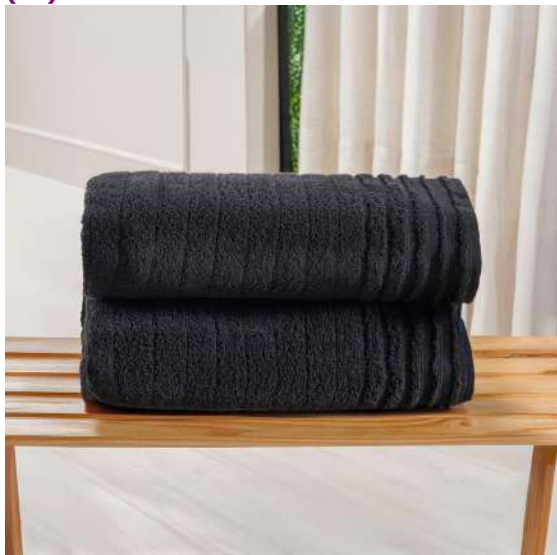

**TOALHA DE ROSTO GLAMOUR 50cm x 80cm - PRETO
(SC)**

Preço
R$ 14,69
V. Min.: 4

12.01.0047.0060 /

100% Algodão exceto efeito decorativo
450g/m²
Fio retorcido
Tessi Premium Touch
Etiqueta sobre a felpa
Bainha trabalhada.

0 - Nacional, exceto as indicadas nos códigos 3, 4, 5 e 8
Marca: 102 - Tessi