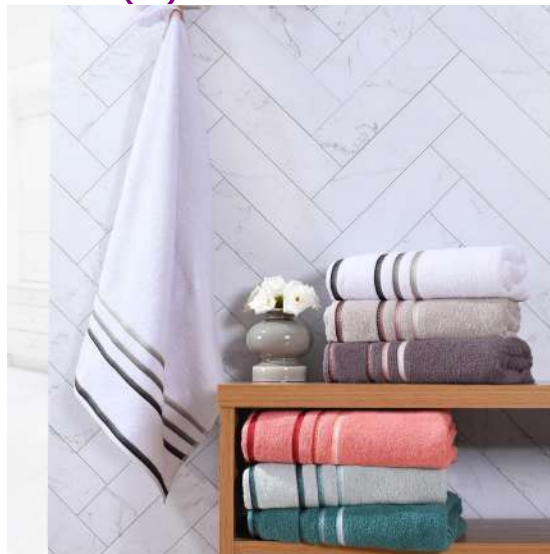

TOALHA DE BANHAO YASMIN 80cm x 1,50m - BRANCO (SC)

Preço
R$ 34,64
V. Min.: 4

12.01.0077.0018 / 546

90% Algodão no Mínimo
420g/m²
Fio retorcido

100% Algodão exceto efeito decorativo
420g/m²
Fio retorcido
0 - Nacional, exceto as indicadas nos códigos 3, 4, 5 e 8
Marca: 101 - Bene Casa