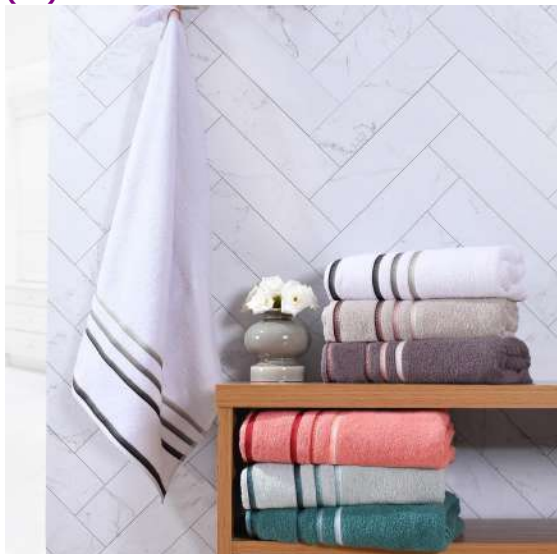

TOALHA DE ROSTO YASMIN 45cm x 70cm - BRANCO (SC)

Preço
R$ 11,74
V. Min.: 4

* 12.01.0076.0018 / 542

90% Algodão no Mínimo
420g/m²
Fio retorcido

100% Algodão exceto efeito decorativo
420g/m²
Fio retorcido
0 - Nacional, exceto as indicadas nos códigos 3, 4, 5 e 8
Marca: 101 - Bene Casa