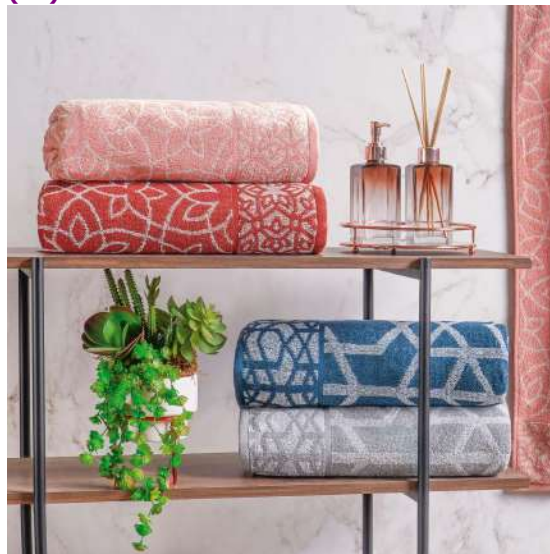

**TOALHA DE ROSTO MODENA 50cm x 75cm - SORTIDO
(SC)**

Preço
R$ 13,63
V. Min.: 4

12.01.0184.0072 /