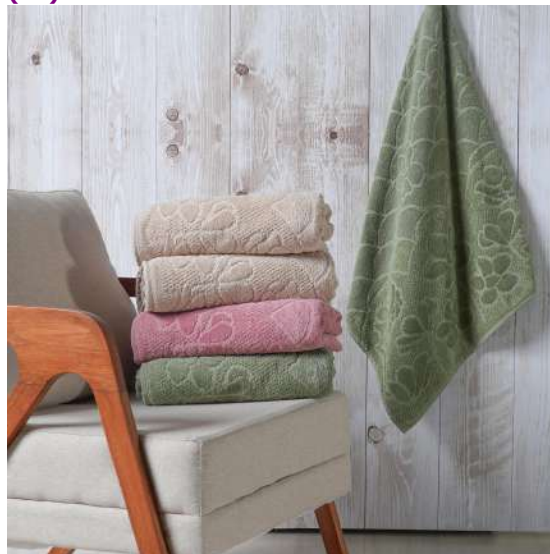

TOALHA DE BANHO MARSELHA 68cm x 1,40m - CHÁ (SC)

Preço
R$ 33,58
V. Min.: 4

* 12.01.0054.1382 /

100% Algodão exceto efeito decorativo
400g/m²
Fio Retorcido
Corpo Jacquard em alto e baixo relevo
Barra Aveludada.

0 - Nacional, exceto as indicadas nos códigos 3, 4, 5 e 8
Marca: 101 - Bene Casa

Até 23 -> R$33,58
Sup. -> R$30,44