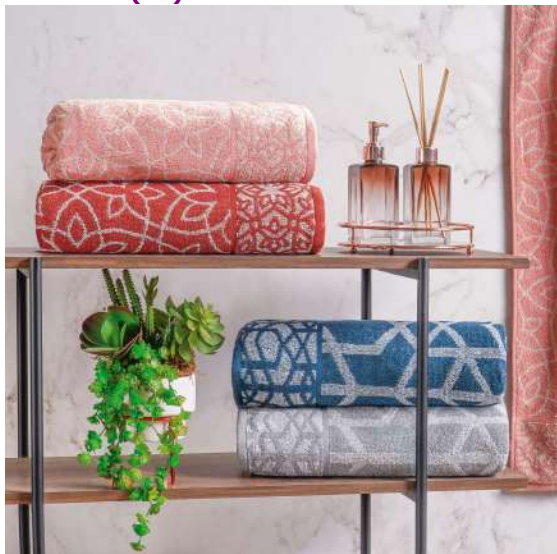

**TOALHA DE BANHO MODENA 70cm x 1,35m -
SORTIDO (SC)**

Preço
R$ 30,43
V. Min.: 4

12.01.0183.0072 /