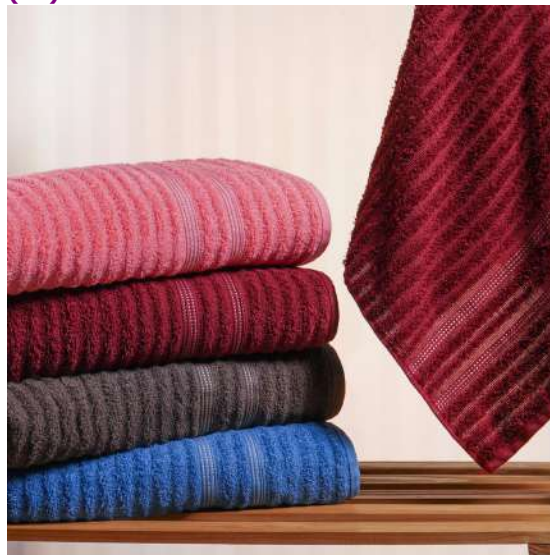

TOALHA DE ROSTO NAPOLI 44cm x 80cm - SORTIDO (SC)

Preço
R$ 9,44
V. Min.: 4

12.01.0191.0072 /

85% Algodão como Mínimo
400g/m²
Fio Singelo
Corpo da toalha com efeito ondulado

0 - Nacional, exceto as indicadas nos códigos 3, 4, 5 e 8
Marca: 101 - Bene Casa

Até 23 -> R$9,44
Sup. -> R$8,92