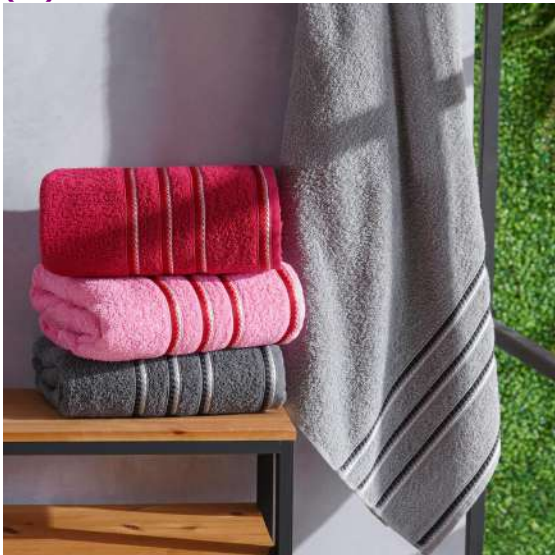

TOALHA DE ROSTO SIENA 44cm x 80cm - SORTIDO (SC)

Preço
R$ 7,86
V. Min.: 4

12.01.0189.0072 /

85%Algodão como Mínimo
330g/m²
Fio Singelo
Barras Decorativas

0 - Nacional, exceto as indicadas nos códigos 3, 4, 5 e 8
Marca: 101 - Bene Casa

Até 23 -> R$7,86
Sup. -> R$7,33