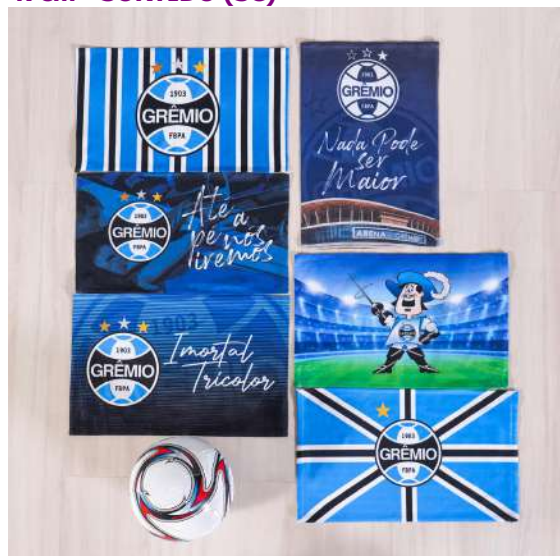

TOALHA DE LAVABO LANCHEIRA GRÊMIO 27cm x 47cm - SORTIDO (SC)

Preço
R$ 5,04
V. Min.: 12

12.02.0024.0072 /

60% Poliéster 40% Algodão
260g/m² 35g
Transfer
27cm x 47cm
6 Estampas Localizadas

0 - Nacional, exceto as indicadas nos códigos 3, 4, 5 e 8
Marca: 0000 - S/ MARCA