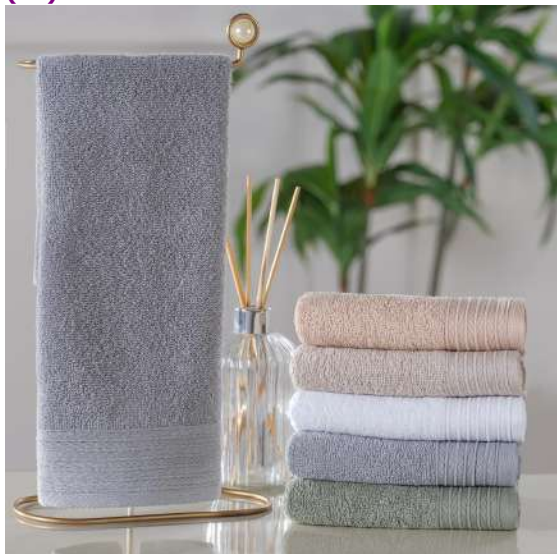

TOALHA DE LAVABO GLAMOUR 30cm x 50cm - ZINCO (SC)

Preço
R$ 6,03
V. Min.: 6

12.02.0009.1367 /

100% Algodão
450g/m²
Fio Retorcido
Premium Touch
Toque Macio, Maior Absorção
Bainhas Jacquard.

0 - Nacional, exceto as indicadas nos códigos 3, 4, 5 e 8
Marca: 102 - Tessi