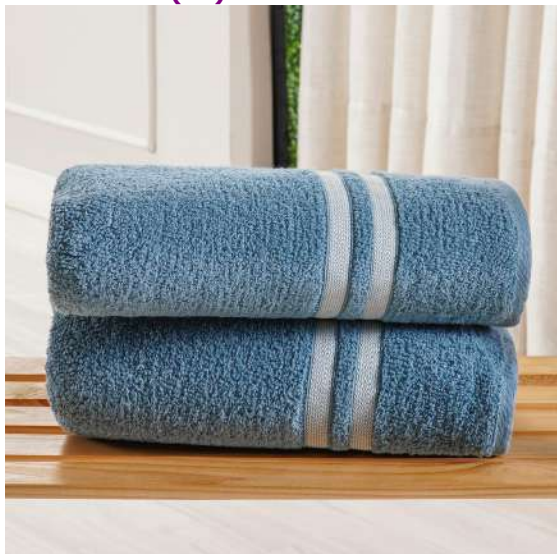

TOALHA DE BANHO OASIS 70cm x 1,40m - ESMERALDA (SC)

Preço
R$ 33,96
V. Min.: 4

12.01.0058.1355 /

90% Algodão
450g/m²
Fio retorcido
Tessi Premium Touch
Etiqueta sobre a felpa
Bainha trabalhada.

0 - Nacional, exceto as indicadas nos códigos 3, 4, 5 e 8
Marca: 102 - Tessi