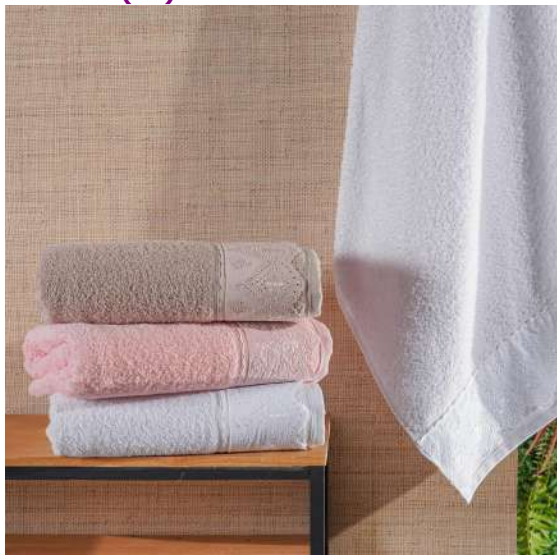

TOALHA DE ROSTO BRODERIE 45cm x 75cm - BRANCO (SC)

Preço
R$ 15,73
V. Min.: 4

12.01.0166.0018 /

100% Algodão Exceto Efeito Decorativo
400g/m²
Aplique de Renda com Bordado Inglês

0 - Nacional, exceto as indicadas nos códigos 3, 4, 5 e 8
Marca: 101 - Bene Casa