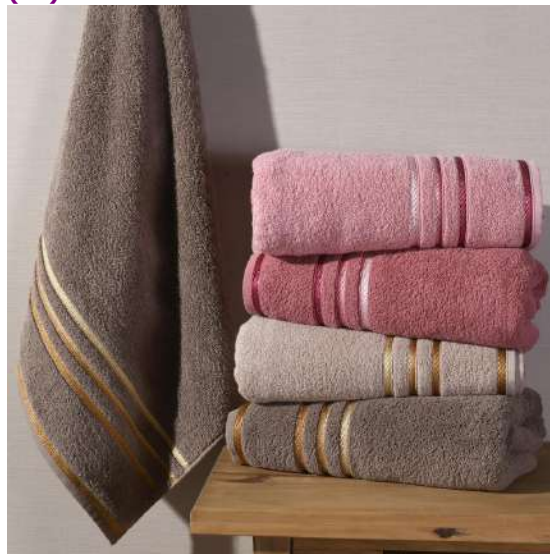

TOALHA DE ROSTO YASMIN 45cm x 70cm - CACAU (SC)

Preço
R$ 11,74
V. Min.: 4

* 12.01.0076.1363 /

90% Algodão no Mínimo
420g/m²
Fio retorcido

0 - Nacional, exceto as indicadas nos códigos 3, 4, 5 e 8
Marca: 101 - Bene Casa