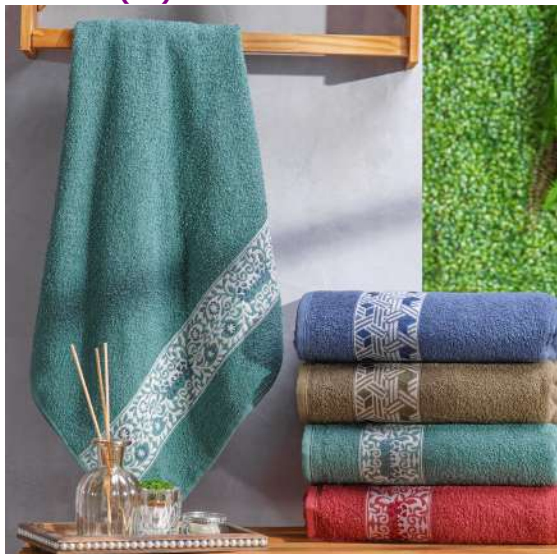

TOALHA DE BANHO QUEBEC 70cm x 1,30m - VERDE MILITAR (SC)

Preço
R$ 17,63
V. Min.: 12

12.01.0156.0116 /

90% Algodão no mínimo
320g/m²
Barra com Viscose

Até 47 -> R$17,63
999.999 -> R$16,74

0 - Nacional, exceto as indicadas nos códigos 3, 4, 5 e 8
Marca: 101 - Bene Casa