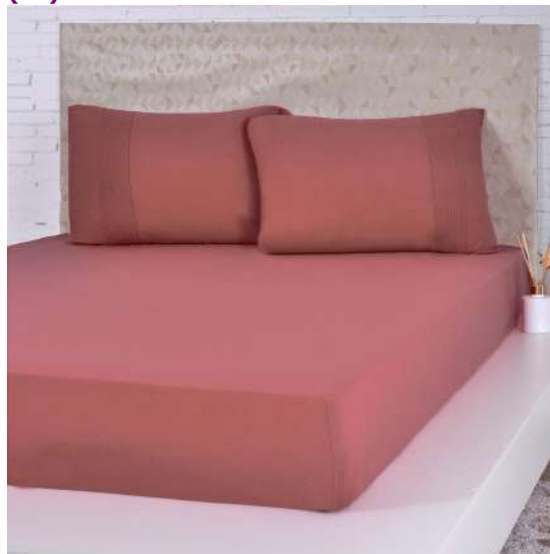

100% Algodão  
125g/m<sup>2</sup>  
Fio 30/1 Penteado  
Elástico em todo o contorno da peça  
88cm x 1,88cm x 30cm

0 - Nacional, exceto as indicadas nos códigos 3, 4, 5 e 8  
Marca: 101 - Bene Casa

**LENCOL AVULSO BELLA CAMA CASAL - FERRARI (SC)**