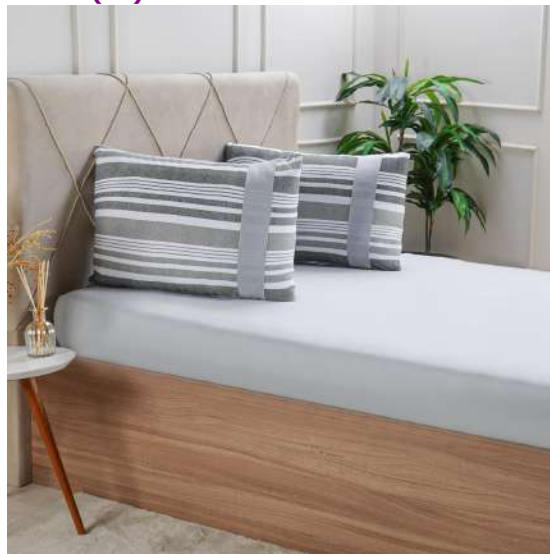

JOGO DE CAMA BELLA CAMA QUEEN 3 PEÇAS - CINZA (SC)

Preço
R$ 62,99
V. Min.: 1

15.02.0069.0030 /

100% Algodão
125g/m²
Malha
Fio 30/1 penteado
Fronha com pala
1-Lençol c/ elástico 1,58m x 1,98m x 35cm
2-Fronha 50cm x 70cm

0 - Nacional, exceto as indicadas nos códigos 3, 4, 5 e 8
Marca: 101 - Bella Casa