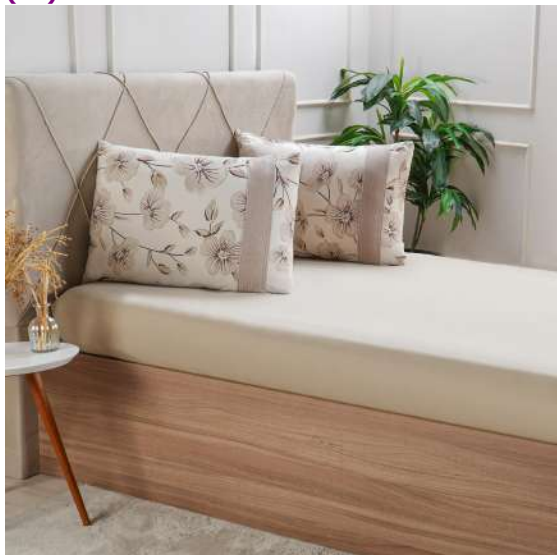

JOGO DE CAMA BELLA CAMA KING 3 PEÇAS - BEGE (SC)

Preço
R$ 73,49
V. Min.: 1

15.02.0070.0011 /

100% Algodão
125g/m²
Malha
Fio 30/1 penteado
Fronha com pala
1-Lençol c/ elástico 1,90m x 2,00m x 40cm
2-Fronhas 50cm x 70cm

0 - Nacional, exceto as indicadas nos códigos 3, 4, 5 e 8
Marca: 101 - Bella Casa