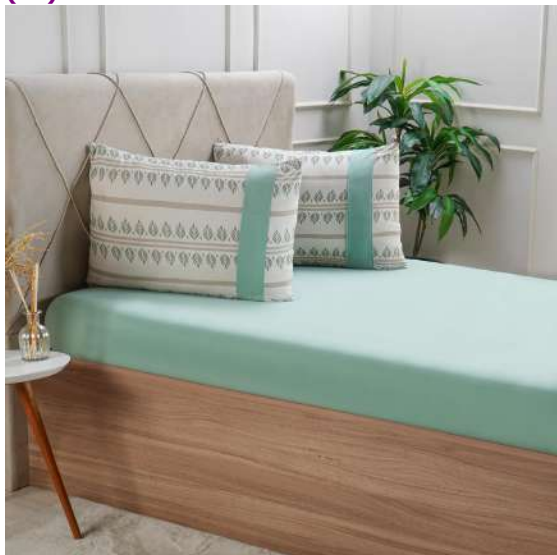

JOGO DE CAMA BELLA CAMA KING 3 PEÇAS - VERDE (SC)

Preço
R$ 73,48
V. Min.: 1

15.02.0070.0076 /

100% Algodão
125g/m²
Malha
Fio 30/1 penteado
Fronha com pala
1-Lençol c/ elástico 1,90m x 2,00m x 40cm
2-Fronhas 50cm x 70cm

0 - Nacional, exceto as indicadas nos códigos 3, 4, 5 e 8
Marca: 101 - Bella Casa