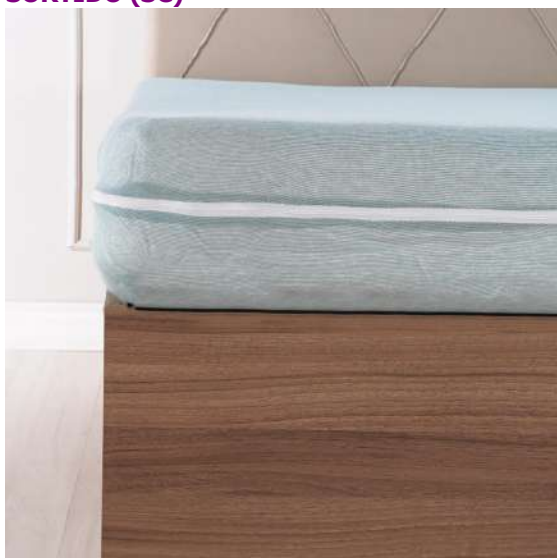

CAPA DE COLCHÃO VESTFÁCIL PLUS QUEEN 30cm - SORTIDO (SC)

Preço
R$ 30,44
V. Min.: 1

15.01.0045.0072 /

Até 8 -> R$30,44
Sup. -> R$28,34

50%Algodão 50%Poliéster
60g/m²
1,58m x 1,98m + 30cm
Com Zíper
Toque Macio
Embalagem Tijolinho

0 - Nacional, exceto as indicadas nos códigos 3, 4, 5 e 8
Marca: 100 - Panosul