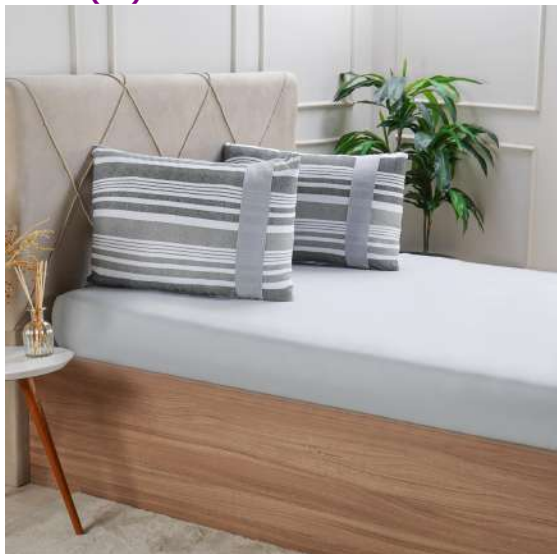

JOGO DE CAMA BELLA CAMA CASAL 3 PEÇAS - CINZA (SC)

Preço
R$ 57,73
V. Min.: 1

15.02.0068.0030 /

100% Algodão
125g/m²
Malha
Fio 30/1 penteado
Fronha com pala
1-Lençol c/ elástico 1,38m x 1,88m x 30cm
2-Fronhas 50cm x 70cm

0 - Nacional, exceto as indicadas nos códigos 3, 4, 5 e 8
Marca: 101 - Bella Casa