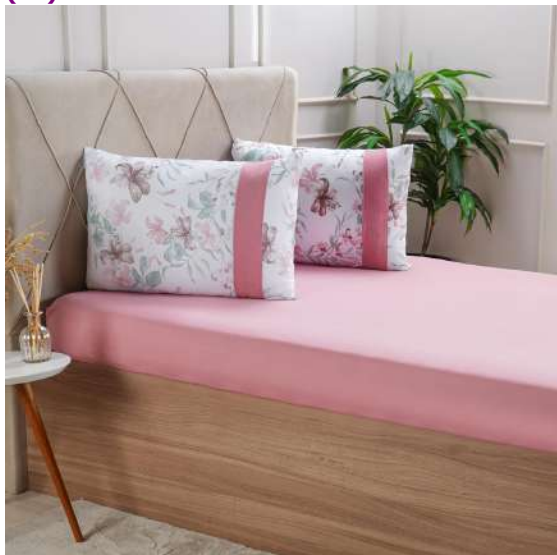

JOGO DE CAMA BELLA CAMA KING 3 PEÇAS - ROSA (SC)

Preço
R$ 73,49
V. Min.: 1

15.02.0070.0062 /

100% Algodão
125g/m²
Malha
Fio 30/1 penteado
Fronha com pala
1-Lençol c/ elástico 1,90m x 2,00m x 40cm
2-Fronhas 50cm x 70cm

0 - Nacional, exceto as indicadas nos códigos 3, 4, 5 e 8
Marca: 101 - Bella Casa