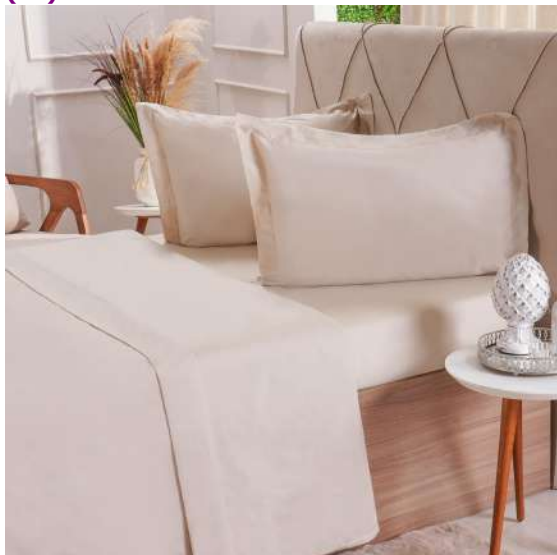

JOGO DE CAMA 200 FIOS LISO CASAL - MACHIATTO (SC)

Preço
R$ 157,33
V. Min.: 0

15.02.0162.1647 /

100% Algodão
Lençol de Cima 2,00m x 2,50m
Lençol c/ Elastico 1,40m x 1,90m x 35cm
Fronha 50cm x 70cm c/ aba.

1 - Estrangeira - Importação direta, exceto a indicada no código 6
Marca: 102 - Tessi