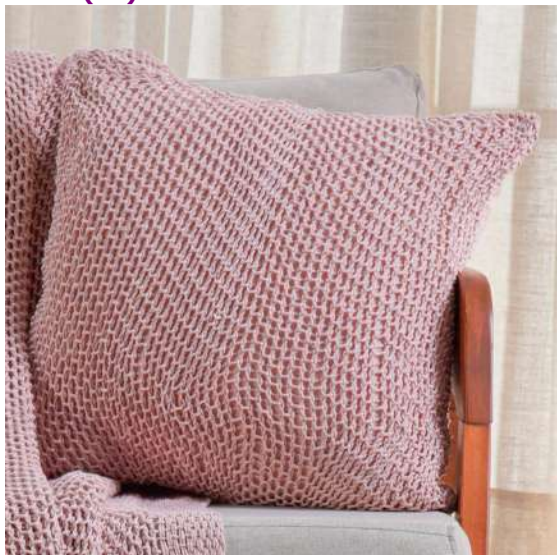

CAPA DE ALMOFADA ATACAMA 45cm x 45cm - WILD ROSE (SC)

Preço
R$ 32,25
V. Min.: 6

15.12.0027.1448 /

100% Algodão
Cores lindas
Estilo rústico
45cm x 45cm
Com forro na cor do tecido

1 - Estrangeira - Importação direta, exceto a indicada no código 6
Marca: 102 - Tessi