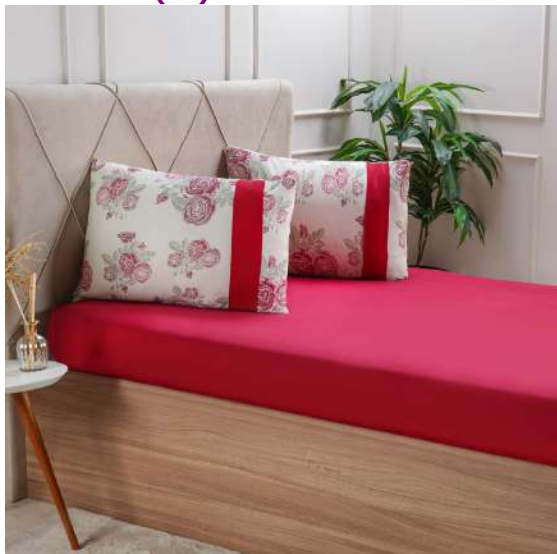

JOGO DE CAMA BELLA CAMA CASAL 3 PEÇAS - VERMELHO (SC)

Preço
R$ 57,73
V. Min.: 1

15.02.0068.0082 /

100% Algodão
125g/m²
Malha
Fio 30/1 penteado
Fronha com pala
1-Lençol c/ elástico 1,38m x 1,88m x 30cm
2-Fronhas 50cm x 70cm

0 - Nacional, exceto as indicadas nos códigos 3, 4, 5 e 8
Marca: 101 - Bella Casa