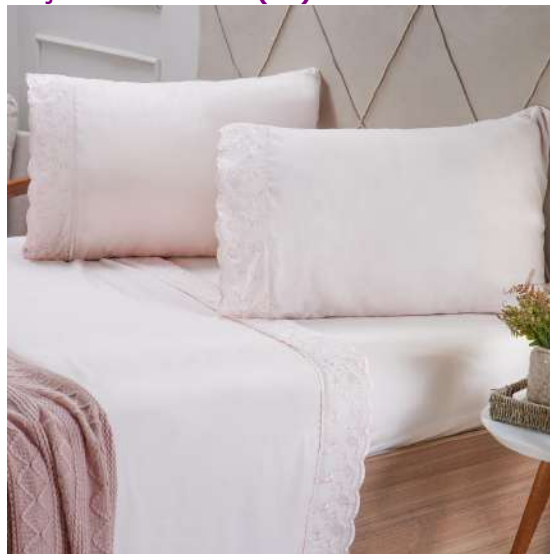

JOGO DE CAMA BRODERIE MICROFIBRA CASAL 4 PEÇAS - BAUNILHA (SC)

Preço
R$ 83,99
V. Min.: 1

15.02.0085.1610 /

Até 11 -> R$83,99
Sup. -> R$75,59

100% Poliéster
85g/m²

Detalhes em Bordado Inglês

1 Lençol de Cima 2,10m x 2,30m com Bordado Inglês

1 Lençol com Elástico 1,38m x 1,88m x 30cm

02 Fronha 50cm x 70cm com Bordado Inglês.

1 - Estrangeira - Importação direta, exceto a indicada no código 6

Marca: 101 - Bene Casa