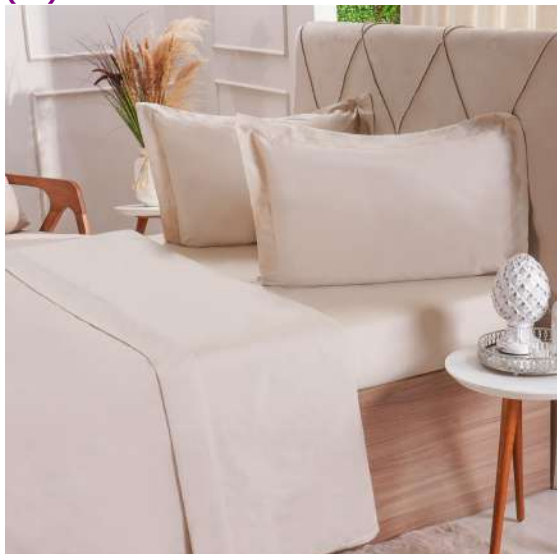

JOGO DE CAMA 200 FIOS LISO KING - MACHIATTO (SC)

Preço
R$ 204,78
V. Min.: 1

15.02.0164.1647 /

100% Algodão
Lençol de Cima 2,90m x 2,50m
Lençol c/ Elastico 1,93m x 2,03m x 35cm
Fronha 50cm x 70cm c/ aba.

1 - Estrangeira - Importação direta, exceto a indicada no código 6
Marca: 102 - Tessi