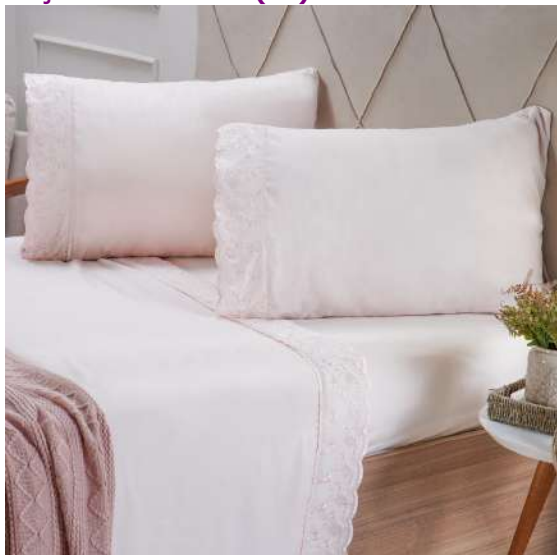

JOGO DE CAMA BRODERIE MICROFIBRA QUEEN 4 PEÇAS - BAUNILHA (SC)

Preço
R$ 94,49
V. Min.: 1

15.02.0086.1610 /

Até 11 -> R$94,49
Sup. -> R$85,04

100% Poliéster
85g/m²

Detalhes em Bordado Inglês

1 Lençol de Cima 2,40m x 2,50m com Bordado Inglês

1 Lençol com Elástico 1,58m x 1,98m x 35cm

02 Fronhas 50cm x 70cm com Bordado Inglês.

1 - Estrangeira - Importação direta, exceto a indicada no código 6

Marca: 101 - Bene Casa