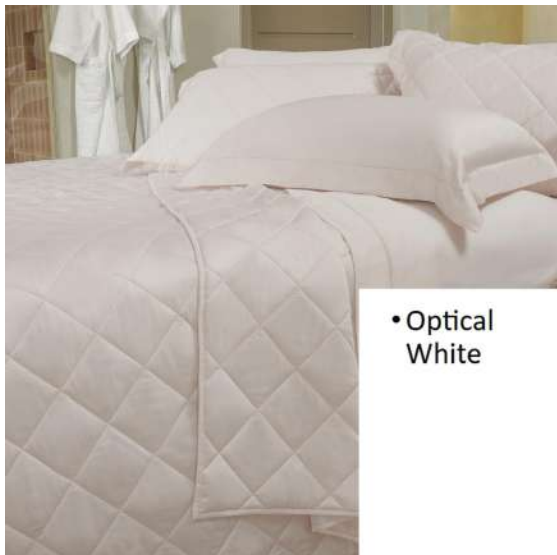

KIT COLCHA 300 FIOS RICAMO KING - BRANCO (SC)

Preço
R$ 419,89
V. Min.: 1

• Optical
White

15.07.0162.0018 /