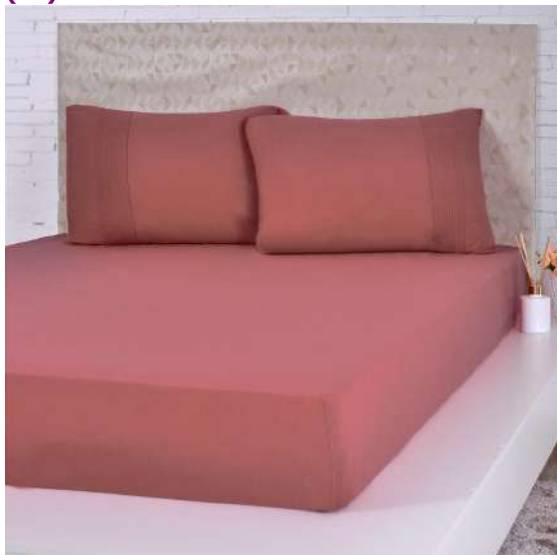

LENCOL AVULSO BELLA CAMA QUEEN - FERRARI (SC)

Preço
R$ 41,99
V. Min.: 1

15.03.0007.1130 / 1012

100% Algodão
125g/m²
Fio 30/1 Penteado
Elástico em todo o contorno da peça
1,58m x 1,98m x 35cm

0 - Nacional, exceto as indicadas nos códigos 3, 4, 5 e 8
Marca: 101 - Bene Casa