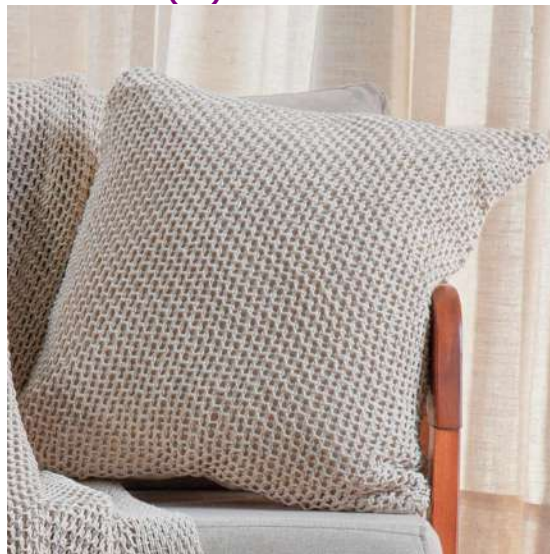

**CAPA DE ALMOFADA ATACAMA 45cm x 45cm -
MACHIATTO (SC)**

Preço
R$ 32,25
V. Min.: 6

15.12.0027.1451 /

100% Algodão
Cores lindas
Estilo rústico
45cm x 45cm
Com forro na cor do tecido

1 - Estrangeira - Importação direta, exceto a indicada no código 6
Marca: 102 - Tessi