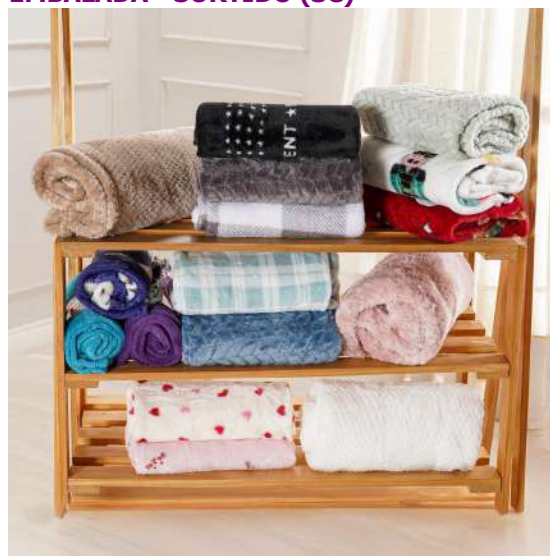

MANTA COLORS LISA E ESTAMPADA 70cm x 94cm EMBALADA - SORTIDO (SC)

Preço
R$ 10,19
V. Min.: 40

15.06.0084.0072 /

100% Poliéster
Gramaturas de 180m² a 220g/m²
Várias cores e estampas

1 - Estrangeira - Importação direta, exceto a indicada no código 6
Marca: 101 - Bene Casa

Até 479 -> R$10,19
Sup. -> R$8,99