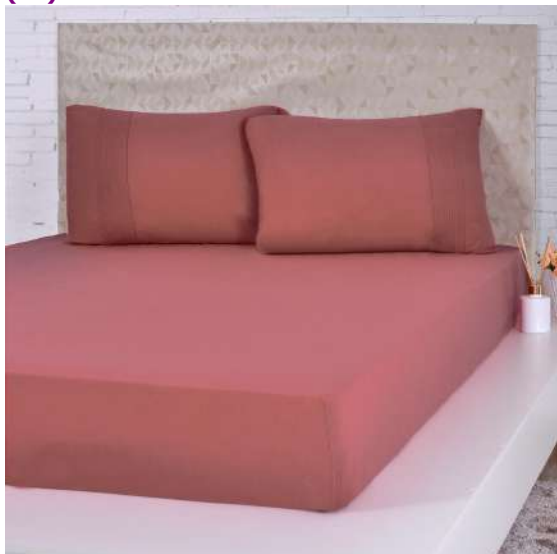

LENCOL AVULSO BELLA CAMA SOLTEIRO - FERRARI (SC)

Preço
R$ 29,39
V. Min.: 1

15.03.0001.1130 / 1007

100% Algodão
125g/m²
Fio 30/1 Penteado
Elástico em todo o contorno da peça
88cm x 1,88cm x 30cm

0 - Nacional, exceto as indicadas nos códigos 3, 4, 5 e 8
Marca: 101 - Bene Casa