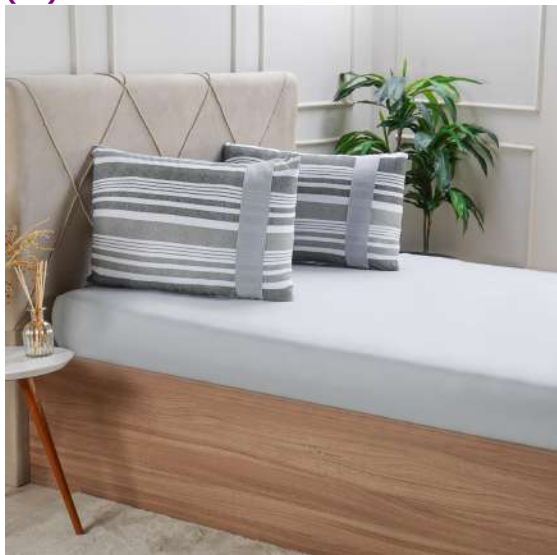

JOGO DE CAMA BELLA CAMA KING 3 PEÇAS - CINZA (SC)

Preço
R$ 73,49
V. Min.: 1

15.02.0070.0030 /

100% Algodão
125g/m²
Malha
Fio 30/1 penteado
Fronha com pala
1-Lençol c/ elástico 1,90m x 2,00m x 40cm
2-Fronhas 50cm x 70cm

0 - Nacional, exceto as indicadas nos códigos 3, 4, 5 e 8
Marca: 101 - Bella Casa