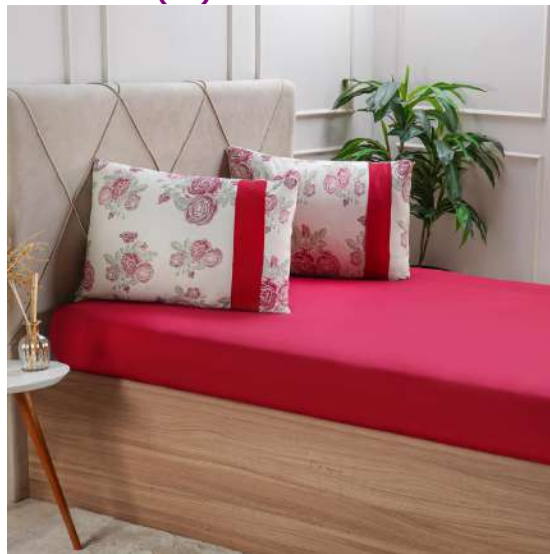

JOGO DE CAMA BELLA CAMA QUEEN 3 PEÇAS - VERMELHO (SC)

Preço
R$ 62,99
V. Min.: 1

15.02.0069.0082 /

100% Algodão
125g/m²
Malha
Fio 30/1 penteado
Fronha com pala
1-Lençol c/ elástico 1,58m x 1,98m x 35cm
2-Fronha 50cm x 70cm

0 - Nacional, exceto as indicadas nos códigos 3, 4, 5 e 8
Marca: 101 - Bella Casa