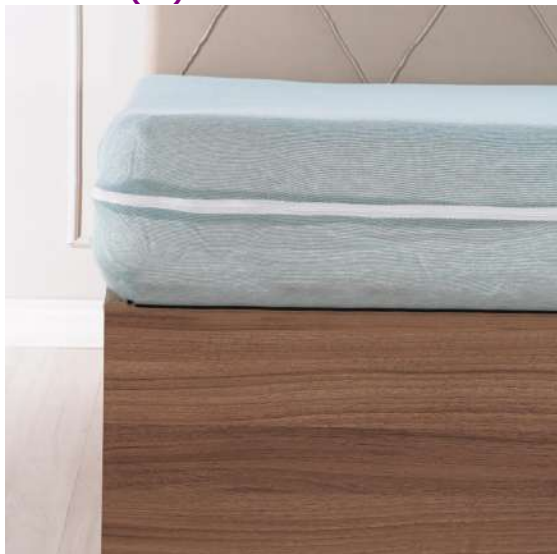

CAPA DE COLCHÃO VESTFÁCIL PLUS CASAL 20cm - SORTIDO (SC)

Preço
R$ 22,04
V. Min.: 1

15.01.0041.0072 /

Até 11 -> R$22,04
Sup. -> R$19,94

50%Algodão 50%Poliéster
60g/m²
1,38cm x 1,88m x 20cm
Com Zíper
Toque Macio
Embalagem Tijolinho

0 - Nacional, exceto as indicadas nos códigos 3, 4, 5 e 8
Marca: 100 - Panosul