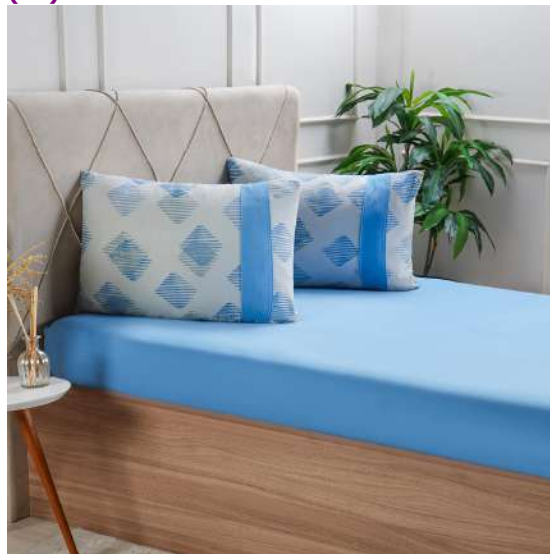

JOGO DE CAMA BELLA CAMA QUEEN 3 PEÇAS - AZUL (SC)

Preço
R$ 62,99
V. Min.: 1

15.02.0069.0008 /

100% Algodão
125g/m²
Malha
Fio 30/1 penteado
Fronha com pala
1-Lençol c/ elástico 1,58m x 1,98m x 35cm
2-Fronha 50cm x 70cm

0 - Nacional, exceto as indicadas nos códigos 3, 4, 5 e 8
Marca: 101 - Bella Casa