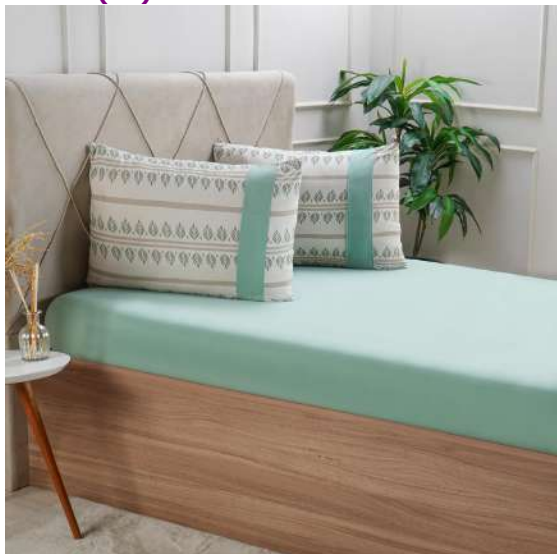

JOGO DE CAMA BELLA CAMA CASAL 3 PEÇAS - VERDE (SC)

Preço
R$ 57,73
V. Min.: 1

15.02.0068.0076 /

100% Algodão
125g/m²
Malha
Fio 30/1 penteado
Fronha com pala
1-Lençol c/ elástico 1,38m x 1,88m x 30cm
2-Fronhas 50cm x 70cm

0 - Nacional, exceto as indicadas nos códigos 3, 4, 5 e 8
Marca: 101 - Bella Casa