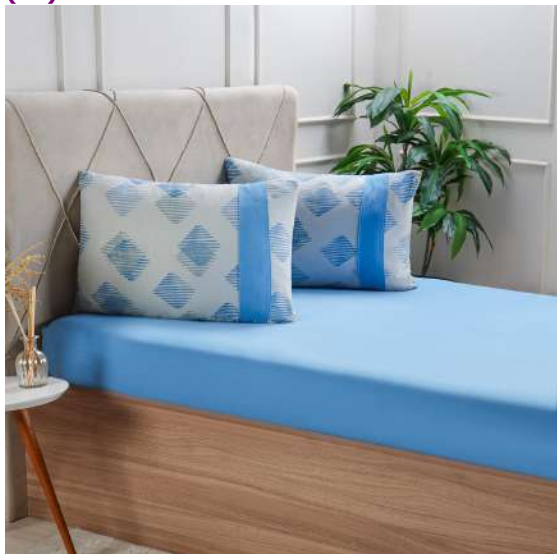

JOGO DE CAMA BELLA CAMA CASAL 3 PEÇAS - AZUL (SC)

Preço
R$ 57,73
V. Min.: 1

15.02.0068.0008 /

100% Algodão
125g/m²
Malha
Fio 30/1 penteado
Fronha com pala
1-Lençol c/ elástico 1,38m x 1,88m x 30cm
2-Fronhas 50cm x 70cm

0 - Nacional, exceto as indicadas nos códigos 3, 4, 5 e 8
Marca: 101 - Bella Casa