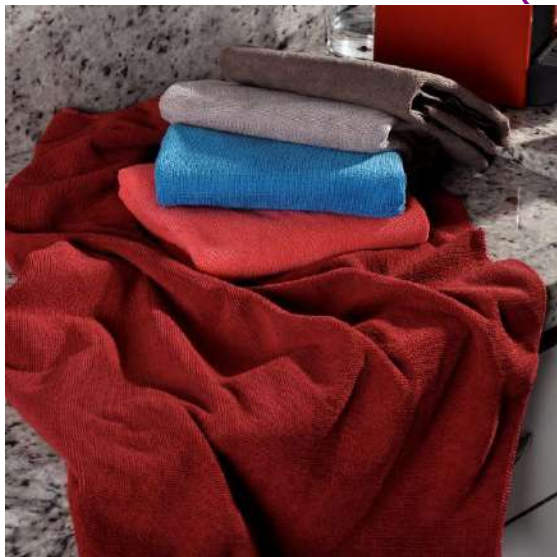

PANO MICROFIBRA SUPER ABSORÇÃO ENCARTELADO 50cm X 70cm - SORTIDO (SC)

Preço
R$ 12,79
V. Min.: 6

* 10.09.0008.0072 / 10363

80% Poliéster 20% Poliamida
260g/m² - 90g
Multiuso
Ótima Absorção
Limpeza em Geral
Super Resistente
Não solta penugem
Encartelado

Até 119 -> R$12,79
Até 599 -> R$10,47
Sup. -> R$9,31

1 - Estrangeira - Importação direta, exceto a indicada no código 6