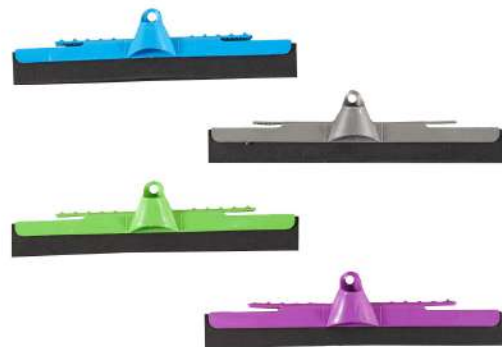

KIT RODO CAPRICO 30cm COM CABO - . (SC)

Preço
R$ 6,46
V. Min.: 12

21.02.0008.U /