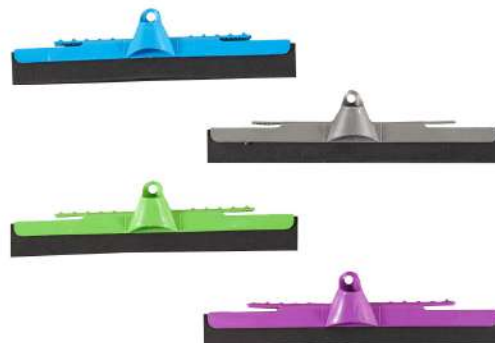

KIT RODO CAPRICHADO 60cm COM CABO - . (SC)

Preço
R$ 9,96
V. Min.: 12

21.02.0010.U /