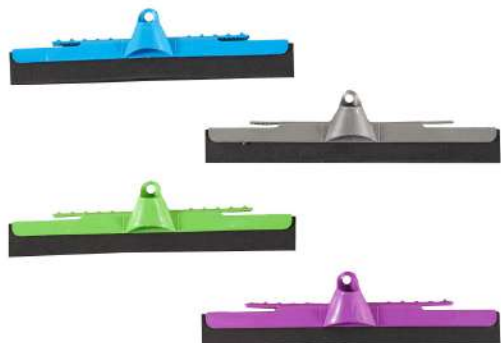

Preço
R\$ 9,44
V. Min.: 12

21.02.0007.U /

KIT RODO CAPRICO 30cm COM CABO - . (SC)

Preço
R\$ 6,46
V. Min.: 12

21.02.0008.U /

KIT RODO CAPRICHADO 40cm COM CABO - . (SC)

Preço
R\$ 7,00
V. Min.: 12

21.02.0009.U /