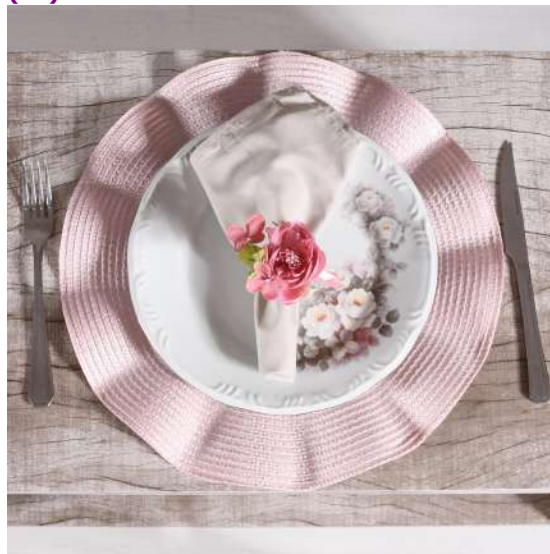

JOGO AMERICANO REQUINTE ONDULADO - NUDE (SC)

Preço
R$ 7,45
V. Min.: 12

11.06.0006.0054 / 12812

75% Polipropileno 25% Poliéster
Resistente e prático
Fácil de lavar
Rápido para secar
38cm Redondo

1 - Estrangeira - Importação direta, exceto a indicada no código 6
Marca: 102 - Tessi