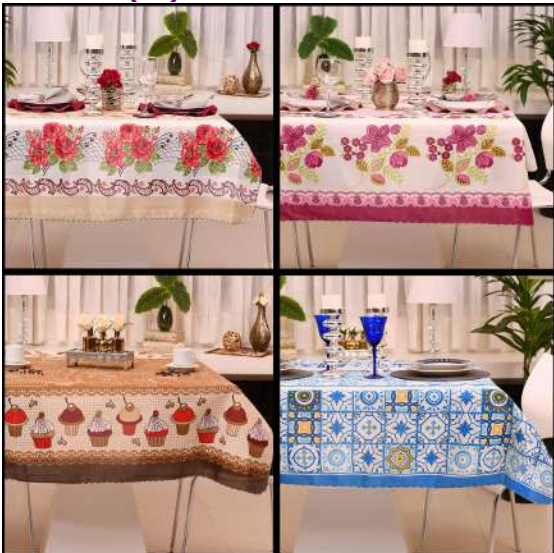

**TOALHA DE MESA MESQUITA REDONDA 1,35m -
SORTIDO (SC)**

Preço
R$ 18,87
V. Min.: 1

11.02.0011.0072 / 66

56% Algodão 44% Poliéster
Tecido estampado
Fácil de lavar
Rápido para secar
1,35m Redonda.

0 - Nacional, exceto as indicadas nos códigos 3, 4, 5 e 8
Marca: 100 - Panosul