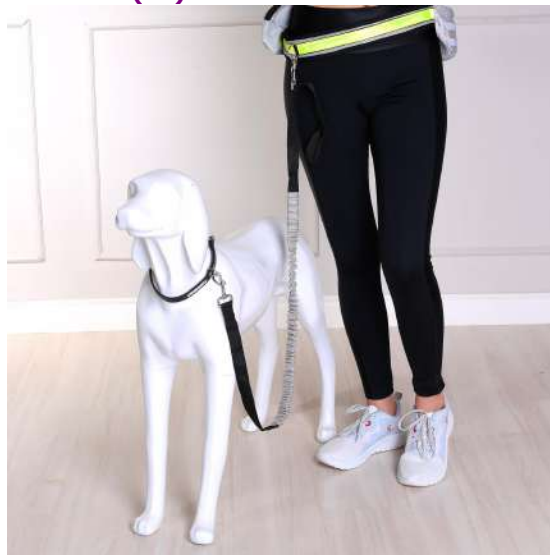

CINTO DE CORRIDA PET EASY RUN REFLETIVO 1,5m - SORTIDO (SC)

Preço
R\$ 29,30
V. Min.: 1

17.03.0056.0072 /

40% Nylon 50% Poliéster 10% Liga
Sortido
1,50m

Até 5 -> R\$29,30
Sup. -> R\$14,65

1 - Estrangeira - Importação direta, exceto a indicada no código 6
Marca: 103 - Meu Pet