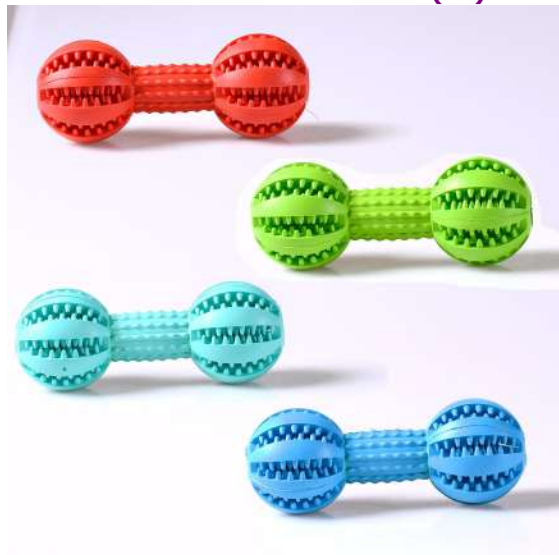

**ACESSÓRIO PET DENTAL PLAY MINTFRESH
HALTERE 5cm x 13cm - SORTIDO (SC)**

Preço
R$ 30,38
V. Min.: 4

17.08.0031.0072 /

Plastico
Corda de Nailon
Com ranhuras para fazer a higiene bucal do Pet
5cm x 13cm

1 - Estrangeira - Importação direta, exceto a indicada no código 6
Marca: 103 - Meu Pet