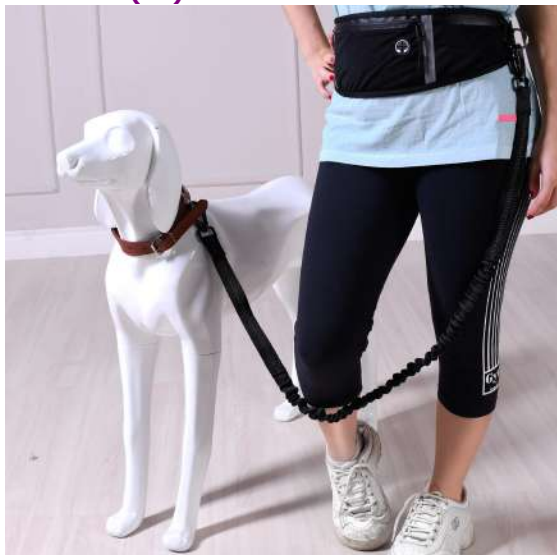

CINTO DE CORRIDA PET SLIM REFLETIVO 1,20m - SORTIDO (SC)

Preço
R$ 73,39
V. Min.: 1

17.03.0055.0072 /

40% Nylon 50% Poliéster 10% Liga
Sortido
1,20m

Até 5 -> R$73,39
Sup. -> R$36,70

1 - Estrangeira - Importação direta, exceto a indicada no código 6
Marca: 103 - Meu Pet