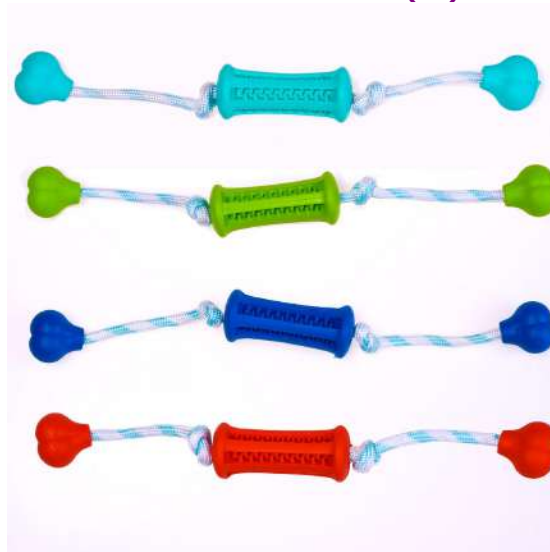

**ACESSÓRIO PET DENTAL PLAY MINTFRESH COM
CORDA 9cm x 37cm - SORTIDO (SC)**

Preço
R$ 29,21
V. Min.: 4

17.08.0030.0072 /

Plastico
Corda de Nailon
Com ranhuras para fazer a higiene bucal do Pet
9cm x 37cm

Até 11 -> R$26,15
Sup. -> R$23,62

1 - Estrangeira - Importação direta, exceto a indicada no código 6
Marca: 103 - Meu Pet