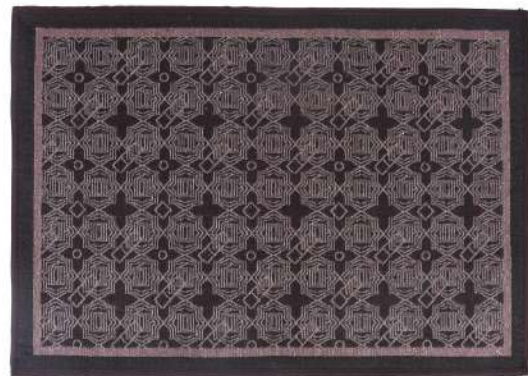

TAPETE DE PORTA JACQUARD 45cm X 65cm - GATSBY (SC)

Preço
R$ 32,04
V. Min.: 1

14.04.0014.1344 /

Base: 100% Poliéster
Superfície: 55% Algodão 45% Poliéster
Desenhos em Jacquard
Antiderrapante
45cm x 65cm

1 - Estrangeira - Importação direta, exceto a indicada no código 6
Marca: 100 - Panosul