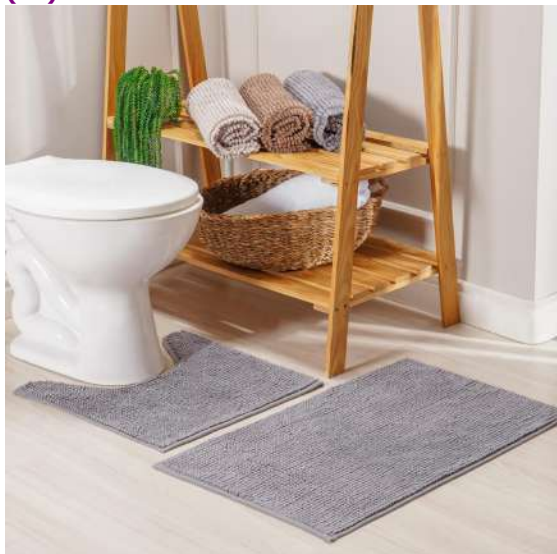

JOGO DE BANHEIRO POPCORN 2 PEÇAS - SORTIDO (SC)

Preço
R$ 34,34
V. Min.: 3

14.02.0013.0072 / 13844

Até 23 -> R$32,24
Sup. -> R$30,09

100% Poliéster
Antiderrapante
Lavável em Máquina
Tapete - 45cm x 72cm
Tapete Contorno - 45cm x 45cm

1 - Estrangeira - Importação direta, exceto a indicada no código 6
Marca: 101 - Bene Casa