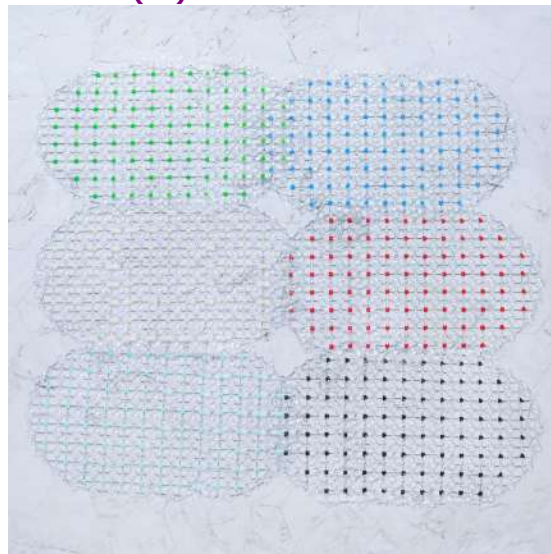

TAPETE DE BOX PVC 34cm X 64cm MULTI OVAL - SORTIDO (SC)

Preço
R$ 7,81
V. Min.: 6

14.08.0002.0072 / 862

100% PVC
Ventosas Antiderrapante
34cm x 64cm

1 - Estrangeira - Importação direta, exceto a indicada no código 6
Marca: 100 - Panosul

Até 47 -> R$7,33
Até 479 -> R$6,41
Sup. -> R$5,36