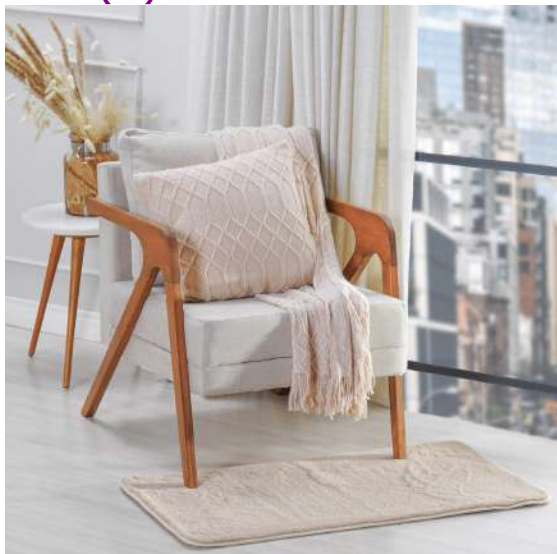

TAPETE SOFT ALPINE 50CM X 1,00M - CAMELO CLARO (SC)

Preço
R$ 37,78
V. Min.: 1

14.09.0083.1491 /

1 - Estrangeira - Importação direta, exceto a indicada no código 6
Marca: 101 - Bene Casa