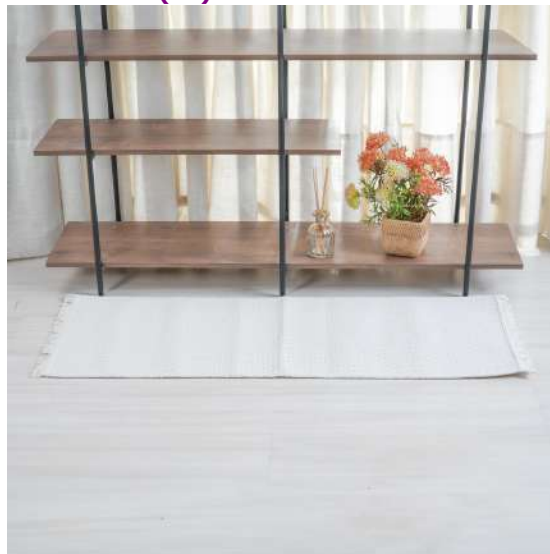

**TAPETE MARROCOS COM ANTI DERRAPANTE 45cm x
70cm - CRU (SC)**

Preço
R$ 19,30
V. Min.: 1

14.10.0012.0036 /

Base 100% Borracha
Superfície 100% Algodão
Antiderrapante
Lavável em Máquina

0 - Nacional, exceto as indicadas nos códigos 3, 4, 5 e 8
Marca: 101 - Bene Casa