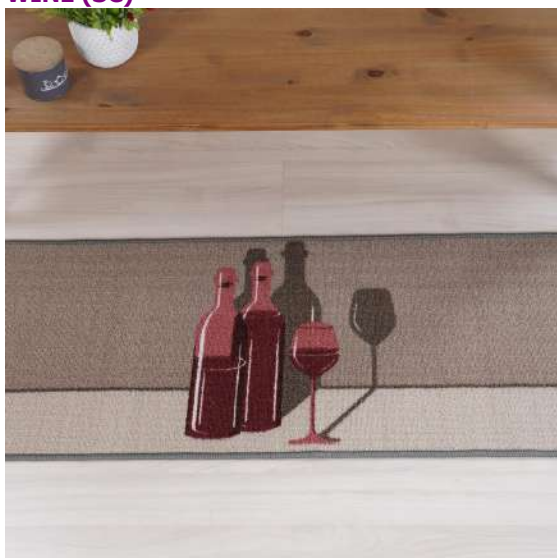

PASSADEIRA DE COZINHA COLORI 40CM X 1,20M - WINE (SC)

Preço
R$ 35,72
V. Min.: 1

14.06.0016.1358 /

Base: 100% Latex
Superfície: 100% Poliéster
Antiderrapante

1 - Estrangeira - Importação direta, exceto a indicada no código 6
Marca: 101 - Bene Casa