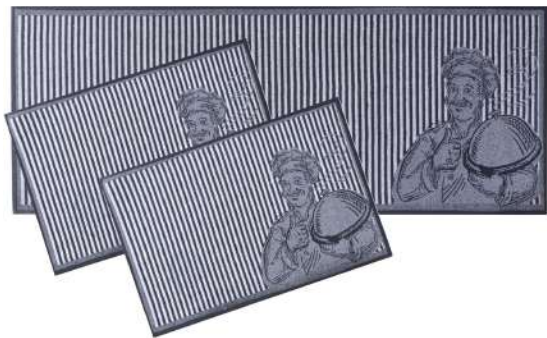

TAPETE COZINHA JACQUARD 45cm X 65cm - GOURMET (SC)

Preço
R$ 26,30
V. Min.: 1

14.06.0005.1343 /

55% Poliéster, 33% Algodão, 5.5% Rayon, 4.0% Acrílico, 2.5% Náilon
1500g/m²
Desenhos em Jacquard
Antiderrapante
45cm x 65cm

1 - Estrangeira - Importação direta, exceto a indicada no código 6
Marca: 102 - Tessi