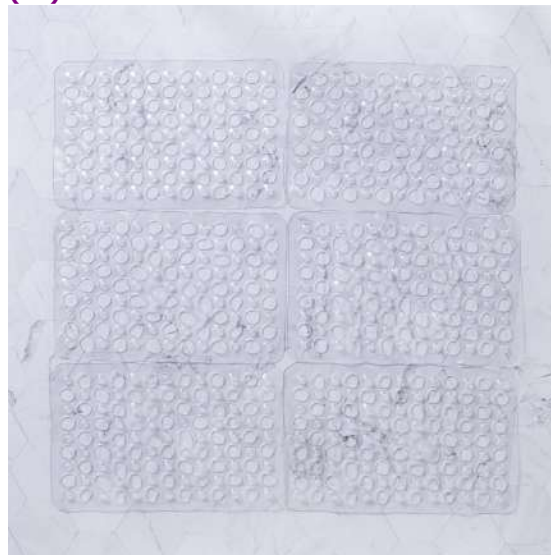

TAPETE DE BOX PVC 30cm x 47cm MULTI - SORTIDO (SC)

Preço
R$ 8,67
V. Min.: 6

14.08.0004.0072 / 10729

100% PVC
Ventosas Antiderrapante
30cm x 47cm

1 - Estrangeira - Importação direta, exceto a indicada no código 6
Marca: 100 - Panosul