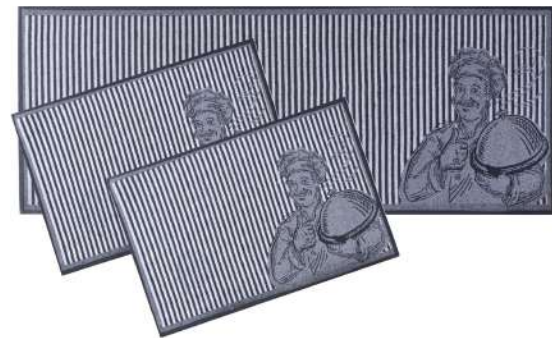

PASSADEIRA COZINHA JACQUARD 45cm X 1,15m - GOURMET (SC)

Preço
R$ 42,38
V. Min.: 1

14.06.0006.1343 /

55% Poliéster, 33% Algodão, 5.5% Rayon, 4.0% Acrílico, 2.5% Náilon
1500g/m²
Desenhos em Jacquard
Antiderrapante
45cm x 1,15m

1 - Estrangeira - Importação direta, exceto a indicada no código 6
Marca: 102 - Tessi