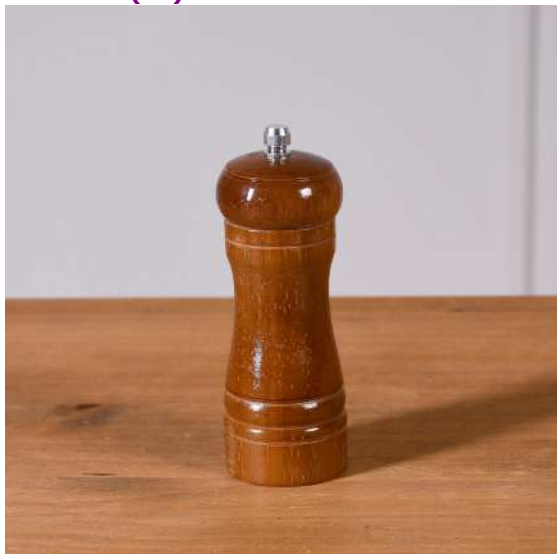

**MOEDOR DE SAL E PIMENTA MADEIRA 14,3cm -
SORTIDO (SC)**

Preço
R$ 29,39
V. Min.: 1

13.11.0018.0072 /

Madeira
14,3cm

1 - Estrangeira - Importação direta, exceto a indicada no código 6
Marca: 101 - Bene Casa

Até 5 -> R$29,39
Sup. -> R$20,90