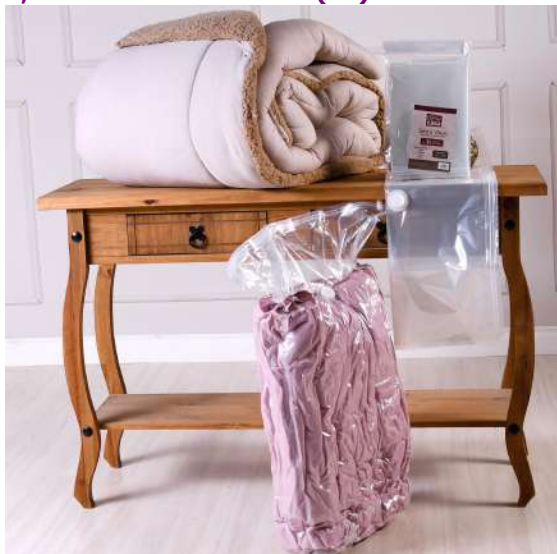

SACO PARA GUARDAR ROUPA À VÁCUO 70CM X 1,00M - TRANSPARENTE (SC)

Preço
R$ 9,54
V. Min.: 6

13.24.0003.1445 /

Saco para roupas à vácuo
Dimensões: 70cm x 1,00m
Composição: 100% Cloreto de Polivinilo
Transparente

1 - Estrangeira - Importação direta, exceto a indicada no código 6
Marca: 101 - Bene Casa