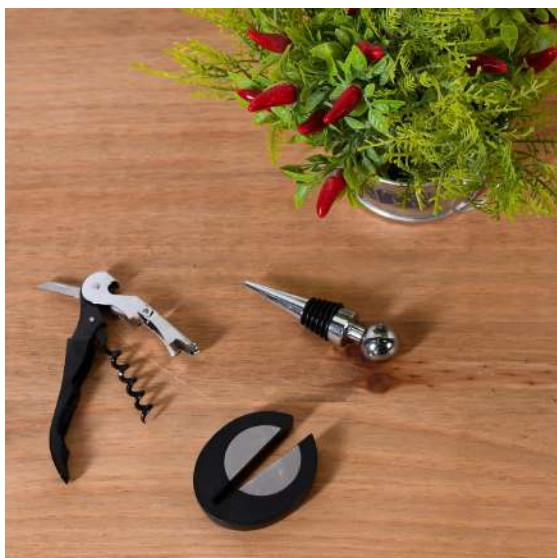

KIT VINHO 3 PEÇAS INOX - SORTIDO (SC)

Preço
R$ 16,66
V. Min.: 6

13.02.0045.0072 /

Aço Inox
Tampa de Bico 9cm x 2cm
Abridor de Garrafa, Saca Rolha e Canivete 12cm x 2,2cm x 1,3cm
Corta Lacre 6,7cm x 5,8cm x 1,3cm

1 - Estrangeira - Importação direta, exceto a indicada no código 6
Marca: 101 - Bene Casa