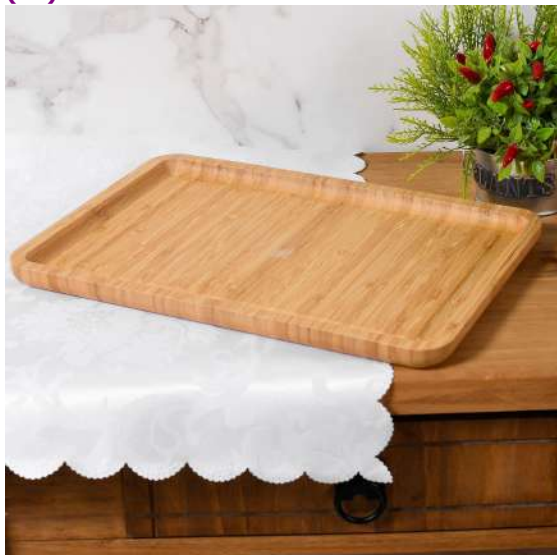

BANDEJA DE BAMBU 25CM X 25CM X 2,4CM - BAMBU (SC)

Preço
R$ 55,64
V. Min.: 1

13.11.0017.0116 /

100% Bambu
Resistente, Elegante e Ecologicamente Sustentável
2 Divisórias
25cm x 35cm x 2,4cm

1 - Estrangeira - Importação direta, exceto a indicada no código 6
Marca: 101 - Bene Casa