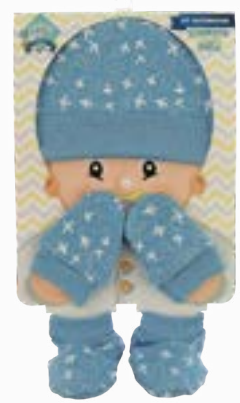

# AVIADOR

MarkhaBaby

detalhe do bordado

RN  
P  
M  
G

117.69 - Body com Mijão  
R\$ 27,70

RN  
P  
M  
G

128.69 - Macacão  
R\$ 22,20

100.69 - Touca, Luva e Pantufa  
R\$ 12,50